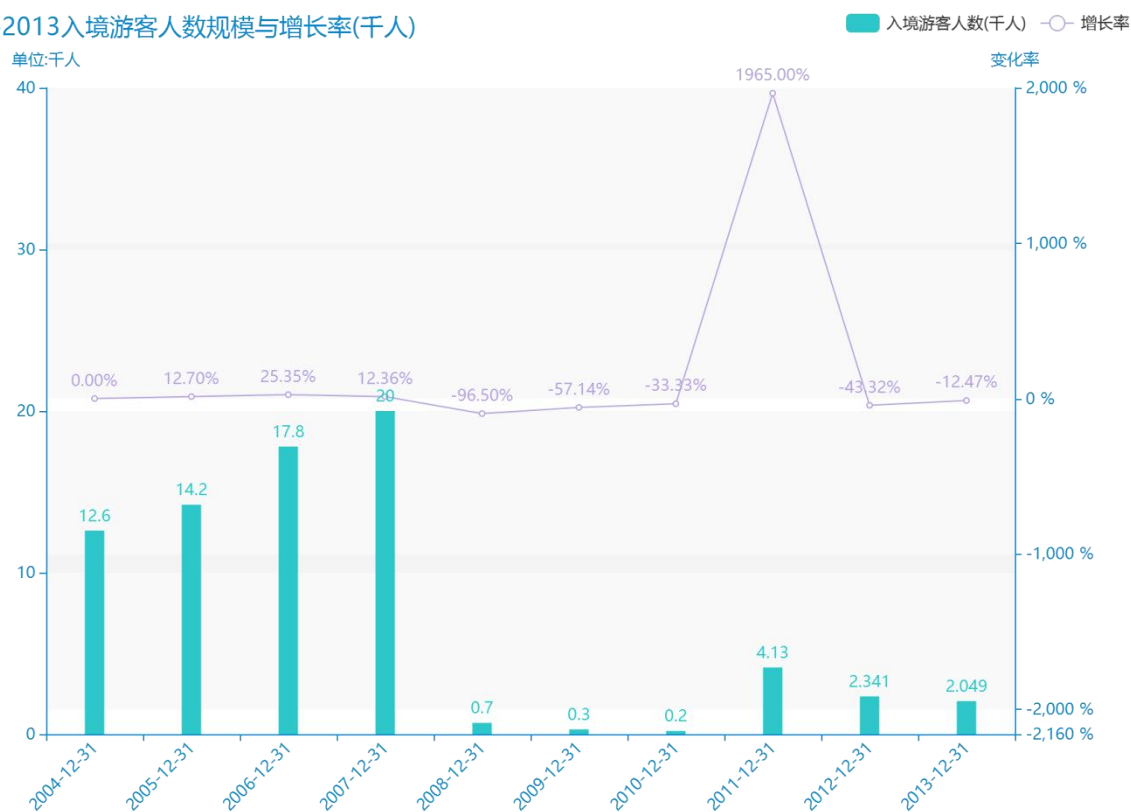

由最近获得的对天水市的入境游客人数的统计结果可知，****，天水市的入境游客人数的数据达到了****千人，该指标在****同期的数据为****千人。与****同期相比****了****千人，同比****，****规模较为****，增长率较上一年度****%。平均增长率为****，其中增长率最大可以达到****。根据****中天水市的入境游客人数的统计数据，可以准确的看出，自从****以来，天水市的入境游客人数经历了一定程度的****，****相比于****，****了****千人。同时，还值得注意的是，****期间，天水市的入境游客人数平均值为****千人。同时，由具体数据可知，在这几年中，我国天水市的入境游客人数最大值曾达到****千人，最小值曾达到****千人。

相较于全国各省份同期数据，****天水市的入境游客人数处于****的位置，其规模在统计的****个省市（除港澳台）中位列第****，同期入境游客人数排名前五的是****，排名最后五位的是****。天水市的入境游客人数比全国平均水平****千人，与排名首位的****相差****千人。而对于最近一期的增长率来说，增长率排名前五的城市是****，排名最后五名的是****。其中，天水市的入境游客人数的增长率排在第****的位置。

2004-2013入境游客人数规模与增长率(千人)