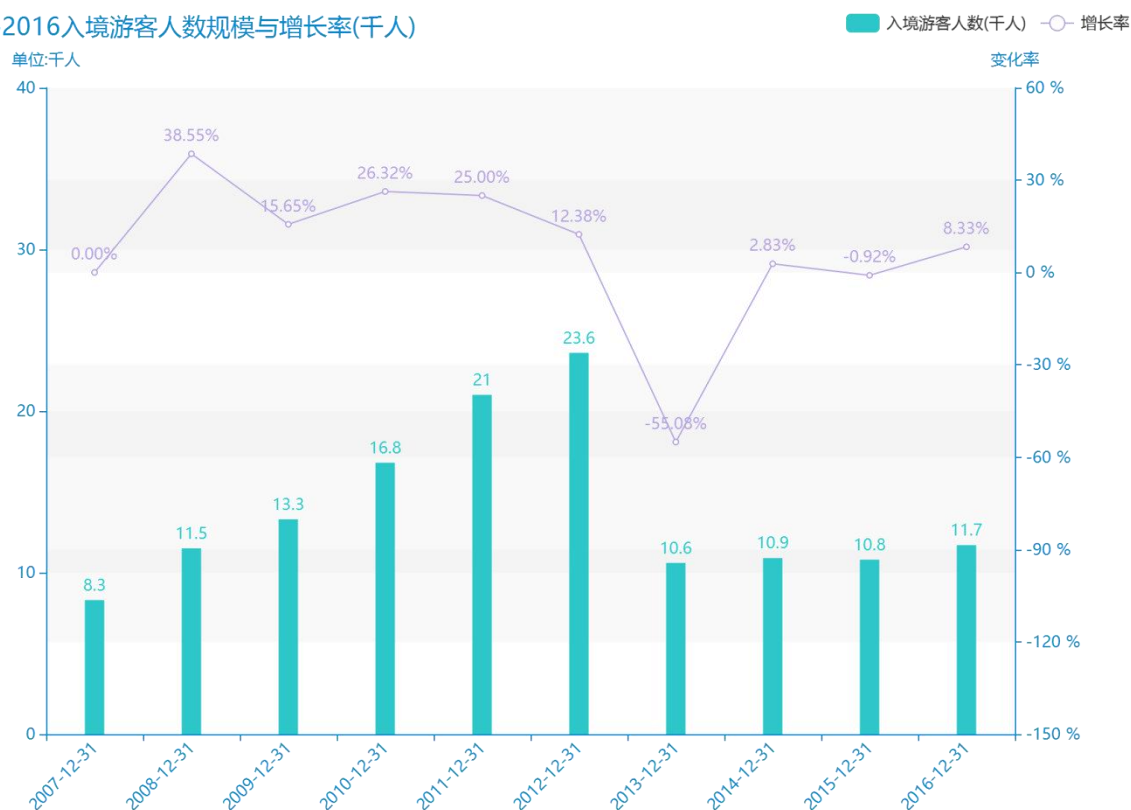

由最近获得的对孝感市的入境游客人数的统计结果可知，****，孝感市的入境游客人数的数据达到了****千人，该指标在****同期的数据为****千人。与****同期相比****了****千人，同比****，****规模较为****，增长率较上一年度****%。平均增长率为****，其中增长率最大可以达到****。根据****中孝感市的入境游客人数的统计数据，可以准确的看出，自从****以来，孝感市的入境游客人数经历了一定程度的****，****相比于****，****了****千人。同时，还值得注意的是，****期间，孝感市的入境游客人数平均值为****千人。同时，由具体数据可知，在这几年中，我国孝感市的入境游客人数最大值曾达到****千人，最小值曾达到****千人。

相较于全国各省份同期数据，****孝感市的入境游客人数处于****的位置，其规模在统计的****个省市（除港澳台）中位列第****，同期入境游客人数排名前五的是****，排名最后五位的是****。孝感市的入境游客人数比全国平均水平****千人，与排名首位的****相差****千人。而对于最近一期的增长率来说，增长率排名前五的城市是****，排名最后五名的是****。其中，孝感市的入境游客人数的增长率排在第****的位置。

2007-2016入境游客人数规模与增长率(千人)