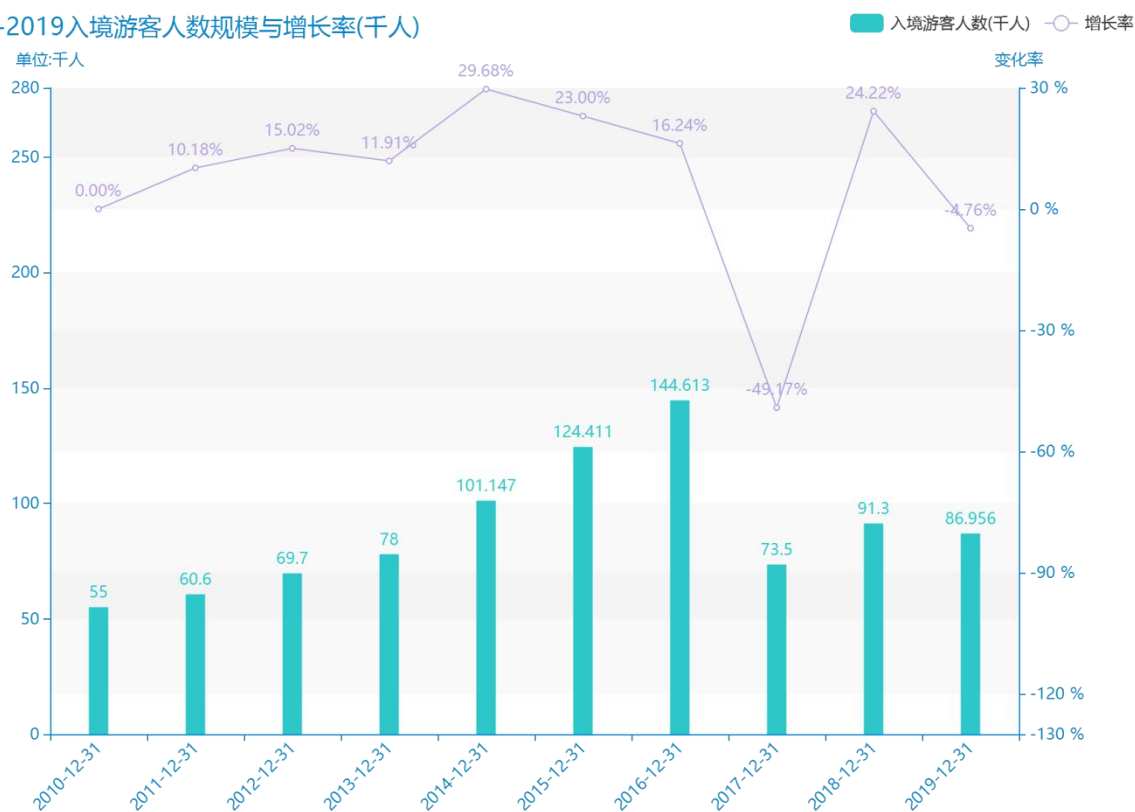

随着社会的发展，安阳市的入境游客人数越来越收到广大民众的关注，统计局最新得出的统计数据如下。从宏观的数据大体来看，****期间，安阳市的入境游客人数平均值为****千人。从数据的峰值和谷值可以具体看出，在这几年中，我国安阳市的入境游客人数最大值曾达到****千人，最小值曾达到****千人。****，安阳市的入境游客人数的值为****千人，该指标在****同期为****千人。与****同期相比****了****千人，同比****，****规模较为****，增长率较上一年度****%。平均增长率为****，其中增长率最大可以达到****。根据****中安阳市的入境游客人数的统计数据，从变化率的角度来看，我们可以从大体上看出，自从****以来，安阳市的入境游客人数经历了一定程度的****，****相比于****，****了****千人。

相较于全国各省份同期数据，****安阳市的入境游客人数处于****的位置，其规模在统计的****个省市（除港澳台）中位列第****，同期入境游客人数排名前五的是****，排名最后五位的是****。安阳市的入境游客人数比全国平均水平****千人，与排名首位的****相差****千人。而对于最近一期的增长率来说，增长率排名前五的城市是****，排名最后五名的是****。其中，安阳市的入境游客人数的增长率排在第****的位置。

2010-2019入境游客人数规模与增长率(千人)