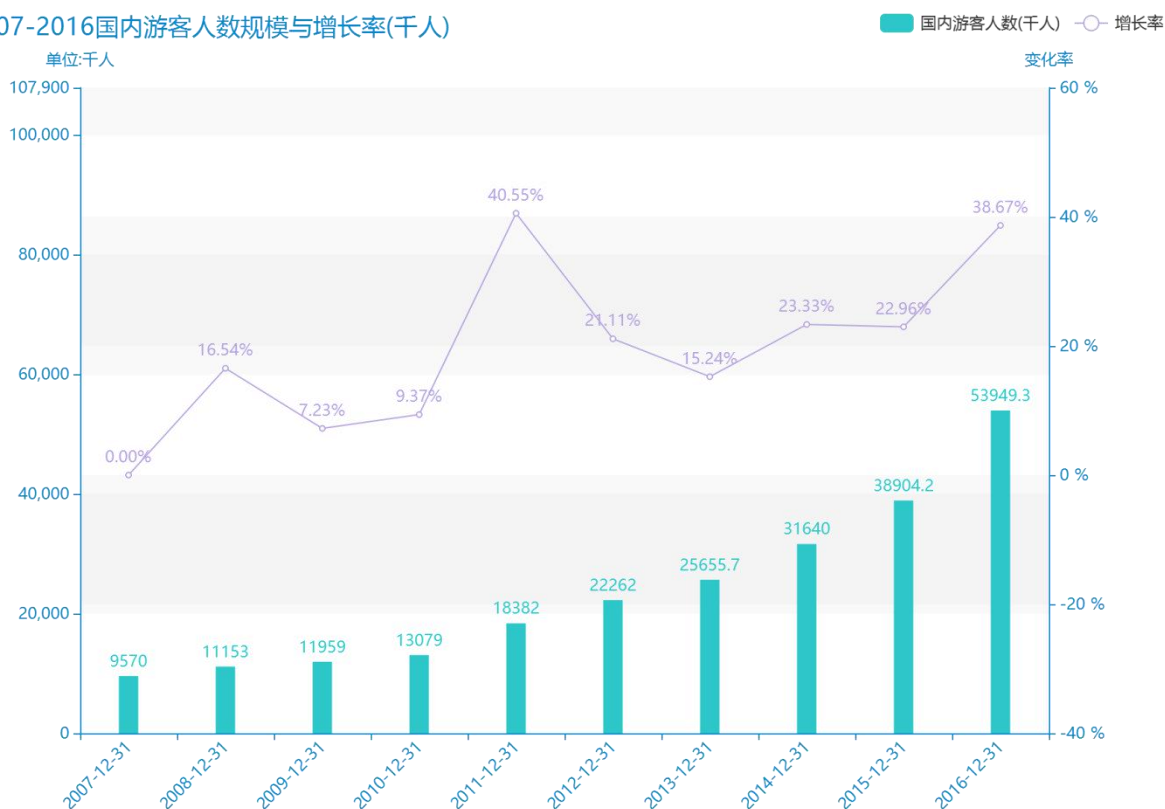

据最新统计局数据统计资料，****，安顺市的国内游客人数的数据达到了****千人，该指标在****同期的数据为****千人，与****同期相比****了****千人，同比****，****规模****，增长率较上一年度****%。根据****中安顺市的国内游客人数的统计数据，我们可以很直观的看出，自从****以来，安顺市的国内游客人数经历了一定程度的****，****相比于****，****了****千人。****期间，安顺市的国内游客人数平均值为****千人。同时，由具体数据可知，在这几年中，我国安顺市的国内游客人数最大值曾达到****千人，最小值曾达到****千人。平均增长率为****，其中增长率最大可以达到****。

相较于全国各省份同期数据，****安顺市的国内游客人数处于****的位置，其规模在统计的****个省市（除港澳台）中位列第****，同期国内游客人数排名前五的是****，排名最后五位的是****。安顺市的国内游客人数比全国平均水平****千人，与排名首位的****相差****千人。而对于最近一期的增长率来说，增长率排名前五的城市是****，排名最后五名的是****。其中，安顺市的国内游客人数的增长率排在第****的位置。

2007-2016国内游客人数规模与增长率(千人)