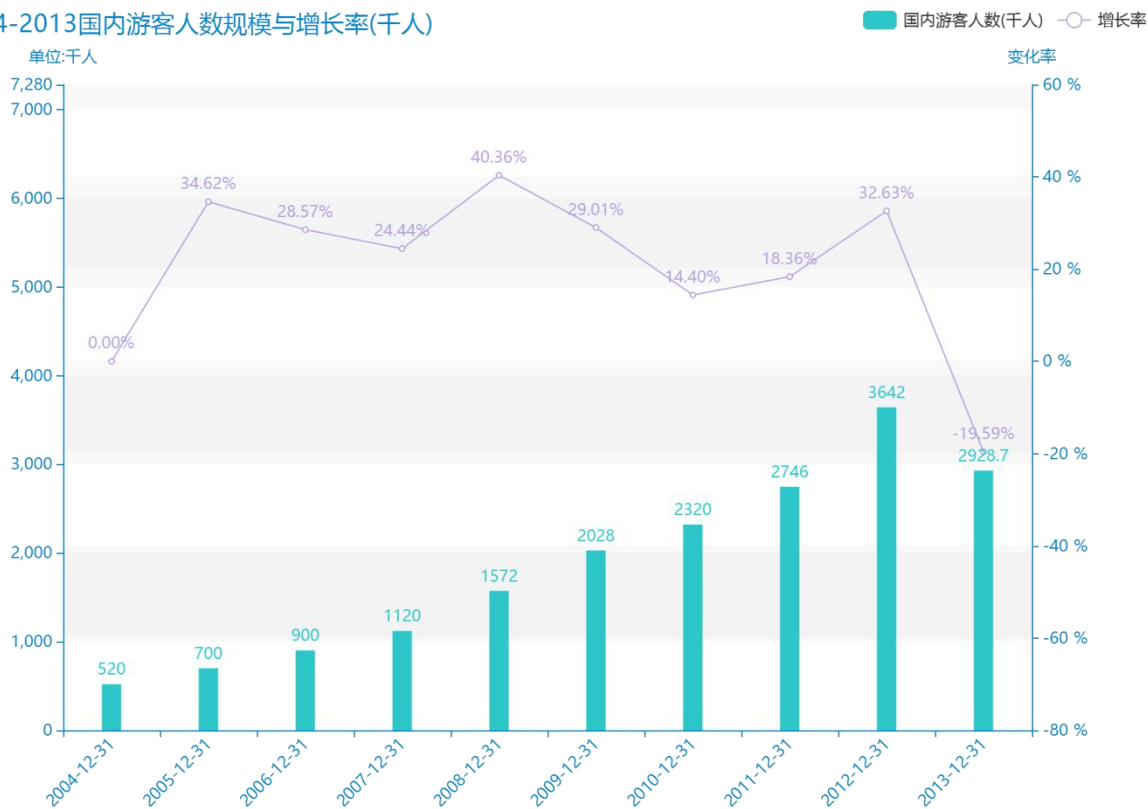

与历史数据相比，****定西市的国内游客人数为****千人，该指标在****同期为****千人，与****同期相比****了****千人，同比****，****规模****，增长率较上一年度****%。****间，定西市的国内游客人数由****千人变为****千人，定西市的国内游客人数平均值为****千人，平均增长率为****，****年增长最快，增长率为****；****年增长最慢，增长率为****。

与全国各省份同期数据横向对比，****定西市的国内游客人数处于****的位置，其规模在统计的****个省市（除港澳台）中位列第****，同期国内游客人数排名前五的是****，排名最后五位的是****。定西市的国内游客人数比全国平均水平****千人，与排名首位的****相差****千人。而对于最近一期的增长率来说，增长率排名前五的城市是****，排名最后五名的是****。其中，定西市的国内游客人数的增长率排在第****的位置。

2004-2013国内游客人数规模与增长率(千人)