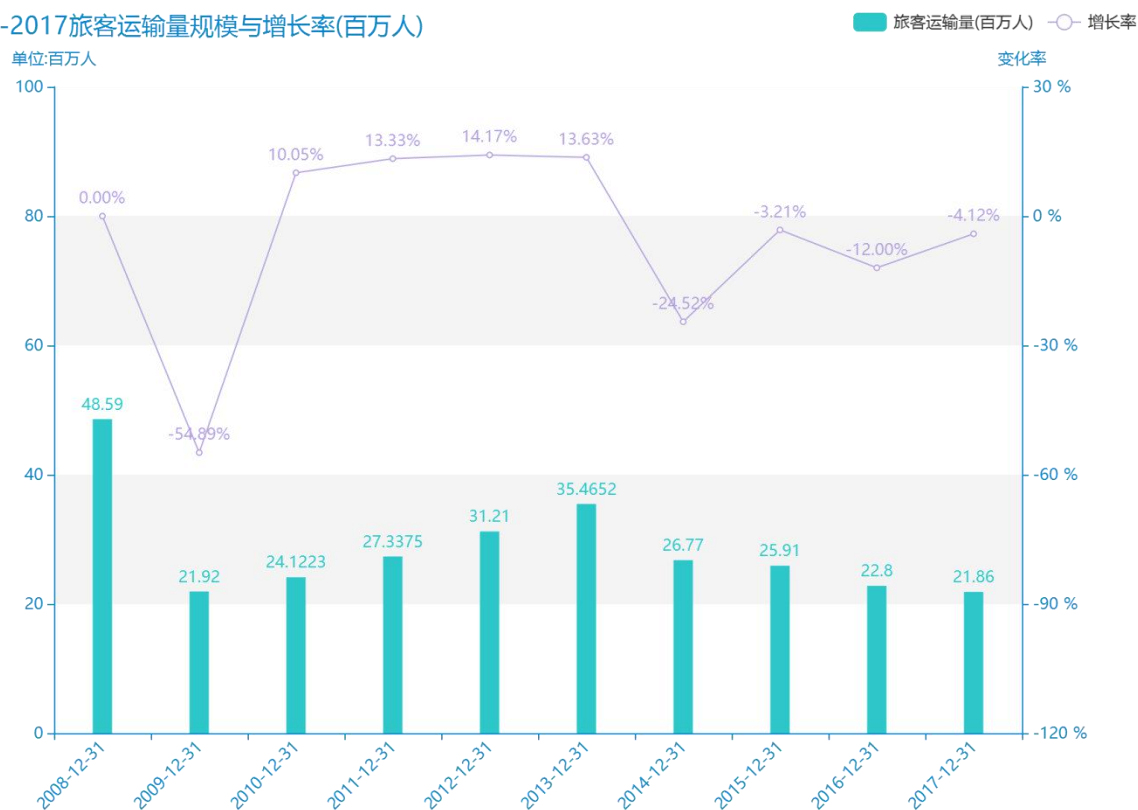

随着社会的发展，柳州市的旅客运输量越来越收到广大民众的关注，统计局最新得出的统计数据如下。从宏观的数据大体来看，****期间，柳州市的旅客运输量平均值为****百万人。从数据的峰值和谷值可以具体看出，在这几年中，我国柳州市的旅客运输量最大值曾达到****百万人，最小值曾达到****百万人。****，柳州市的旅客运输量的值为****百万人，该指标在****同期为****百万人。与****同期相比****了****百万人，同比****，****规模较为****，增长率较上一年度****%。平均增长率为****，其中增长率最大可以达到****。根据****中柳州市的旅客运输量的统计数据，从变化率的角度来看，我们可以从大体上看出，自从****以来，柳州市的旅客运输量经历了一定程度的****，****相比于****，****了****百万人。

相较于全国各省份同期数据，****柳州市的旅客运输量处于****的位置，其规模在统计的****个省市（除港澳台）中位列第****，同期旅客运输量排名前五的是****，排名最后五位的是****。柳州市的旅客运输量比全国平均水平****百万人，与排名首位的****相差****百万人。而对于最近一期的增长率来说，增长率排名前五的城市是****，排名最后五名的是****。其中，柳州市的旅客运输量的增长率排在第****的位置。

2008-2017旅客运输量规模与增长率(百万人)