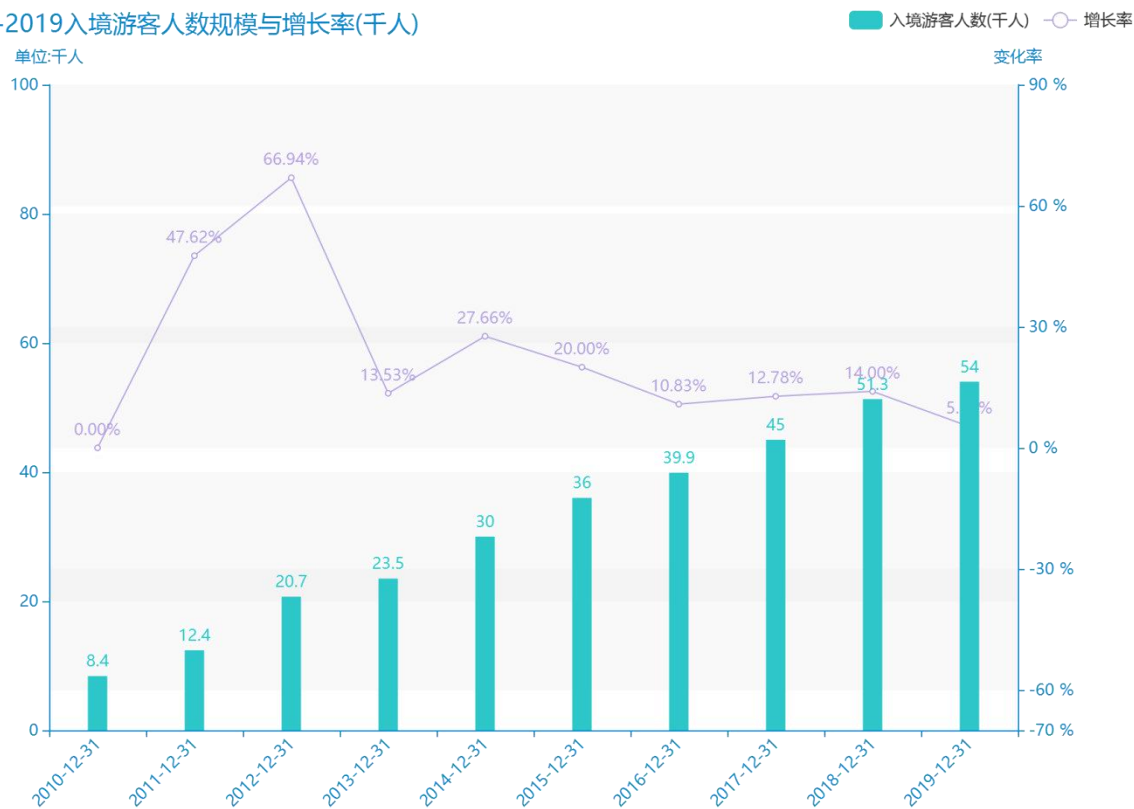

与历史数据相比，****宿州市的入境游客人数为****千人，该指标在****同期为****千人，与****同期相比****了****千人，同比****，****规模****，增长率较上一年度****%。****间，宿州市的入境游客人数由****千人变为****千人，宿州市的入境游客人数平均值为****千人，平均增长率为****，****年增长最快，增长率为****；****年增长最慢，增长率为****。

与全国各省份同期数据横向对比，****宿州市的入境游客人数处于****的位置，其规模在统计的****个省市（除港澳台）中位列第****，同期入境游客人数排名前五的是****，排名最后五位的是****。宿州市的入境游客人数比全国平均水平****千人，与排名首位的****相差****千人。而对于最近一期的增长率来说，增长率排名前五的城市是****，排名最后五名的是****。其中，宿州市的入境游客人数的增长率排在第****的位置。

2010-2019入境游客人数规模与增长率(千人)