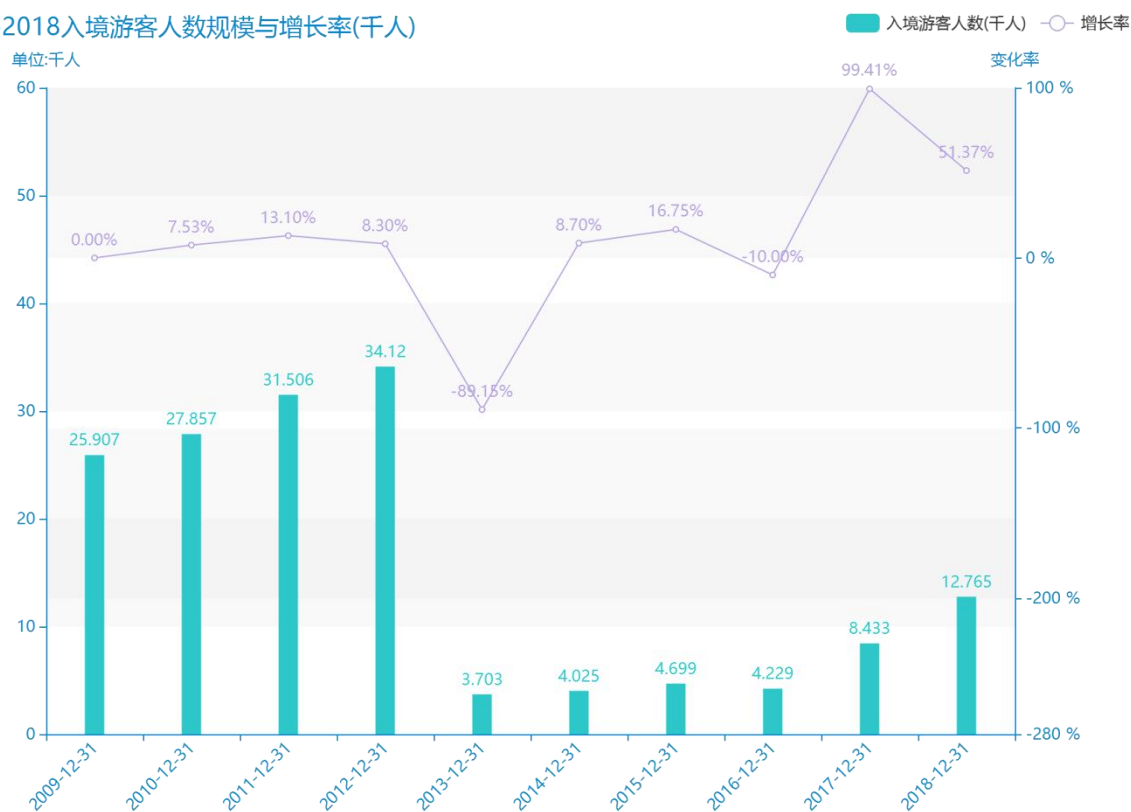

随着社会的发展，宿迁市的入境游客人数越来越收到广大民众的关注，统计局最新得出的统计数据如下。从宏观的数据大体来看，****期间，宿迁市的入境游客人数平均值为****千人。从数据的峰值和谷值可以具体看出，在这几年中，我国宿迁市的入境游客人数最大值曾达到****千人，最小值曾达到****千人。****，宿迁市的入境游客人数的值为****千人，该指标在****同期为****千人。与****同期相比****了****千人，同比*****，****规模较为****，增长率较上一年度*****%。平均增长率为****，其中增长率最大可以达到****。根据****中宿迁市的入境游客人数的统计数据，从变化率的角度来看，我们可以从大体上看出，自从****以来，宿迁市的入境游客人数经历了一定程度的****，****相比于****，****了****千人。

相较于全国各省份同期数据，****宿迁市的入境游客人数处于****的位置，其规模在统计的****个省市（除港澳台）中位列第****，同期入境游客人数排名前五的是****，排名最后五位的是****。宿迁市的入境游客人数比全国平均水平*****千人，与排名首位的****相差****千人。而对于最近一期的增长率来说，增长率排名前五的城市是****，排名最后五名的是****。其中，宿迁市的入境游客人数的增长率排在第****的位置。

2009-2018入境游客人数规模与增长率(千人)