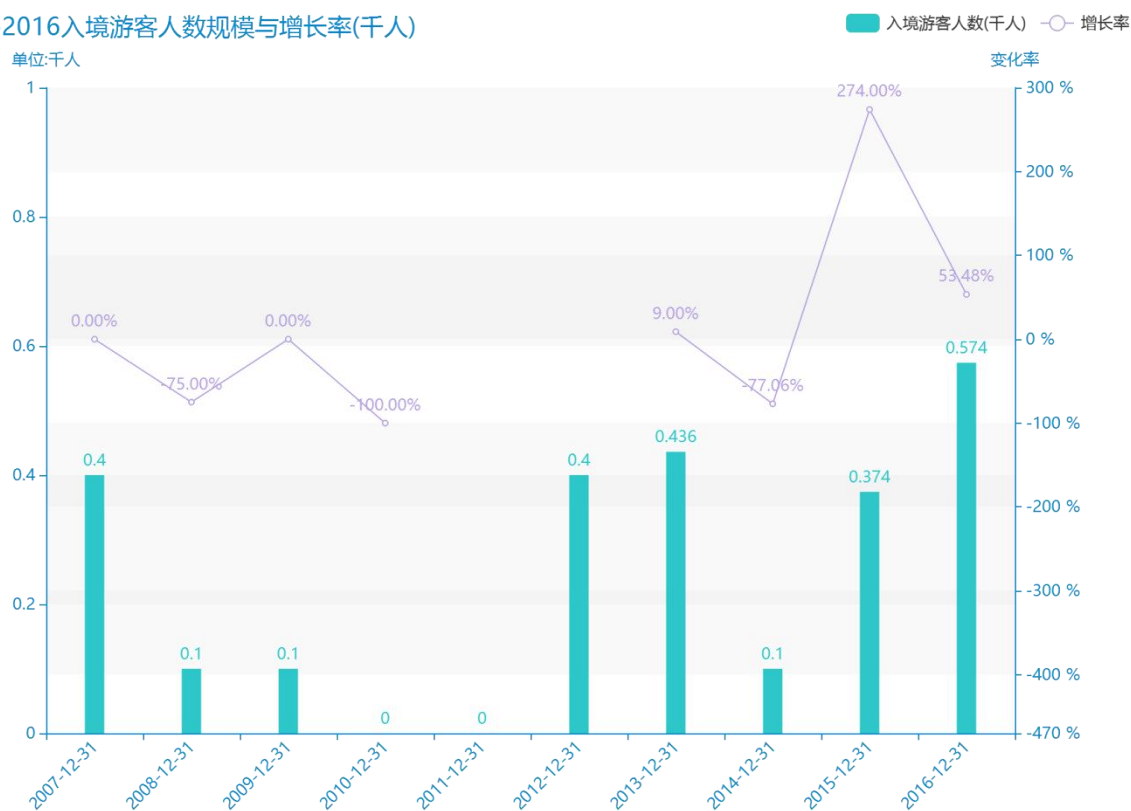

据最新统计局数据统计资料，****，巴中市的入境游客人数的数据达到了****千人，该指标在****同期的数据为****千人，与****同期相比****了****千人，同比****，****规模****，增长率较上一年度****%。根据****中巴中市的入境游客人数的统计数据，我们可以很直观的看出，自从****以来，巴中市的入境游客人数经历了一定程度的****，****相比于****，****了****千人。****期间，巴中市的入境游客人数平均值为****千人。同时，由具体数据可知，在这几年中，我国巴中市的入境游客人数最大值曾达到****千人，最小值曾达到****千人。平均增长率为****，其中增长率最大可以达到****。

相较于全国各省份同期数据，****巴中市的入境游客人数处于****的位置，其规模在统计的****个省市（除港澳台）中位列第****，同期入境游客人数排名前五的是****，排名最后五位的是****。巴中市的入境游客人数比全国平均水平****千人，与排名首位的****相差****千人。而对于最近一期的增长率来说，增长率排名前五的城市是****，排名最后五名的是****。其中，巴中市的入境游客人数的增长率排在第****的位置。

2007-2016入境游客人数规模与增长率(千人)