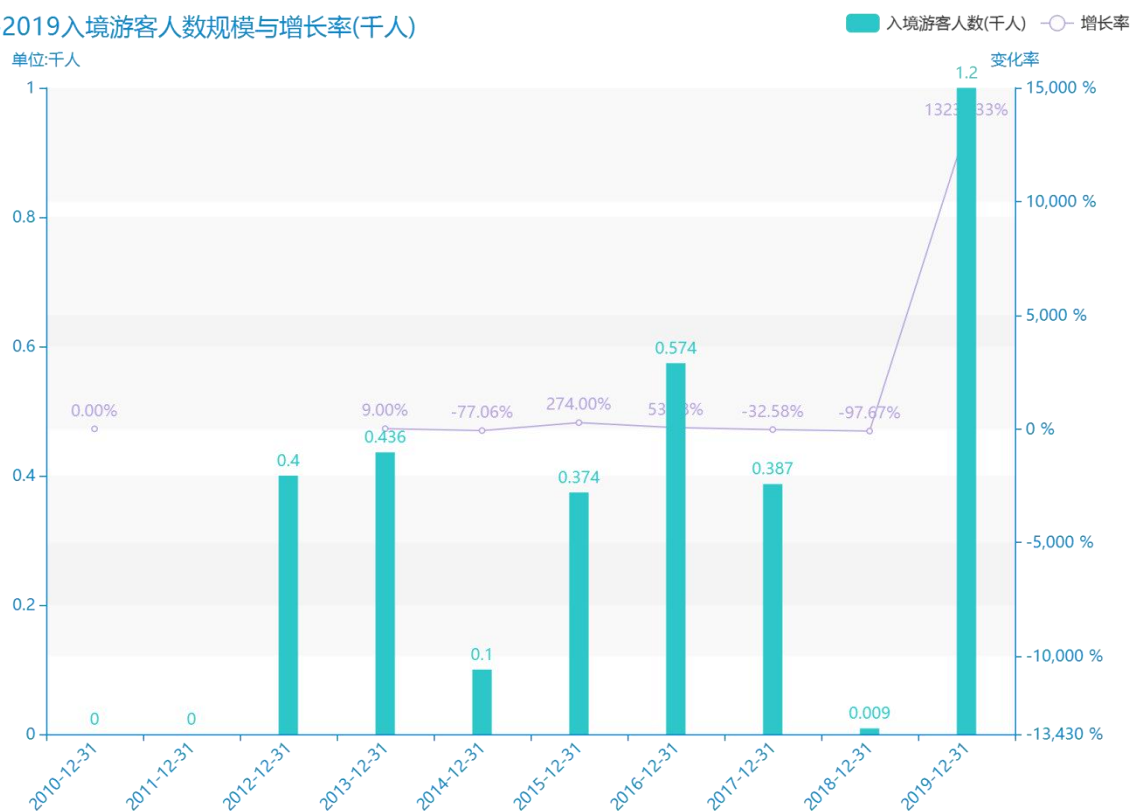

从具体数据来看，****巴中市的入境游客人数为****千人，该指标在****同期为****千人，与****同期相比****了****千人，同比****，****规模****，增长率较上一年度****%。****期间，巴中市的入境游客人数由****千人变为****千人，巴中市的入境游客人数平均值为****千人，平均增长率为****，****年增长最快，增长率为****；****年增长最慢，增长率为****。

相较于全国各省份同期数据，****巴中市的入境游客人数处于****的位置，其规模在统计的****个省市（除港澳台）中位列第****，同期入境游客人数排名前五的是****，排名最后五位的是****。巴中市的入境游客人数比全国平均水平****千人，与排名首位的****相差****千人。而对于最近一期的增长率来说，增长率排名前五的城市是****，排名最后五名的是****。其中，巴中市的入境游客人数的增长率排在第****的位置。

2010-2019入境游客人数规模与增长率(千人)