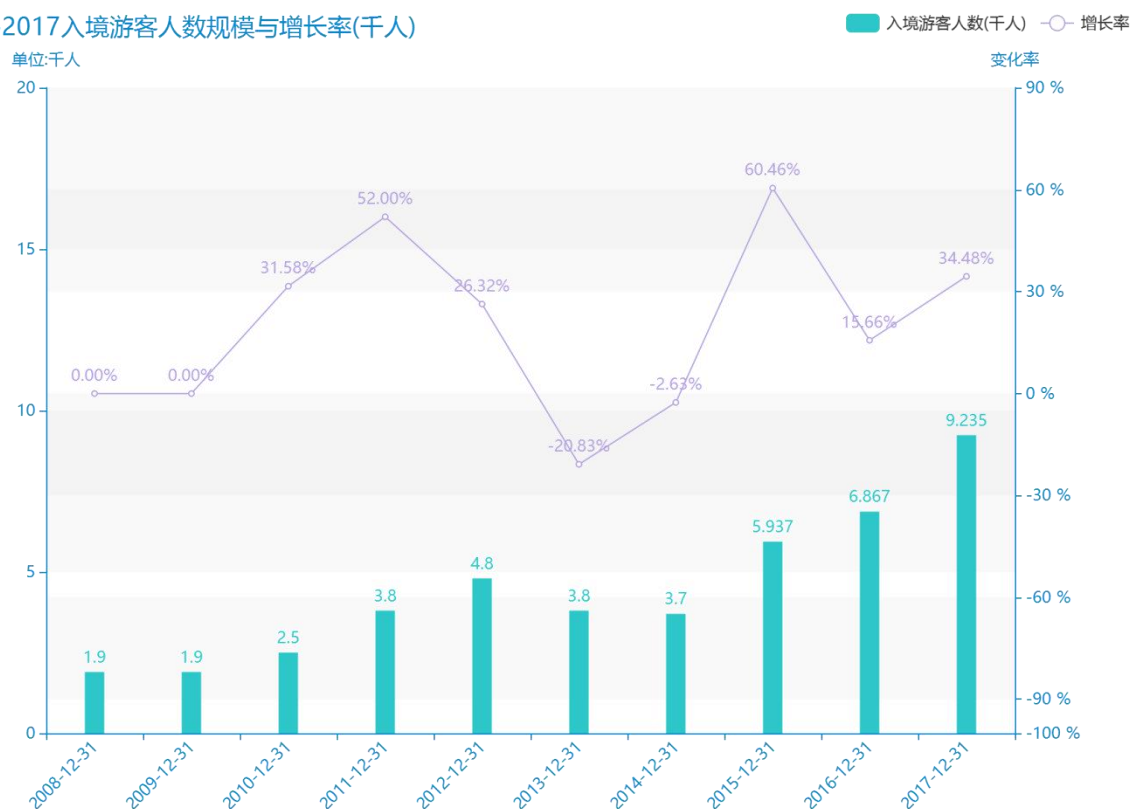

据最新统计局数据统计资料，****，广安市的入境游客人数的数据达到了****千人，该指标在****同期的数据为****千人，与****同期相比****了****千人，同比****，****规模****，增长率较上一年度****%。根据****中广安市的入境游客人数的统计数据，我们可以很直观的看出，自从****以来，广安市的入境游客人数经历了一定程度的****，****相比于****，****了****千人。****期间，广安市的入境游客人数平均值为****千人。同时，由具体数据可知，在这几年中，我国广安市的入境游客人数最大值曾达到****千人，最小值曾达到****千人。平均增长率为****，其中增长率最大可以达到****。

相较于全国各省份同期数据，****广安市的入境游客人数处于****的位置，其规模在统计的****个省市（除港澳台）中位列第****，同期入境游客人数排名前五的是****，排名最后五位的是****。广安市的入境游客人数比全国平均水平****千人，与排名首位的****相差****千人。而对于最近一期的增长率来说，增长率排名前五的城市是****，排名最后五名的是****。其中，广安市的入境游客人数的增长率排在第****的位置。

2008-2017入境游客人数规模与增长率(千人)