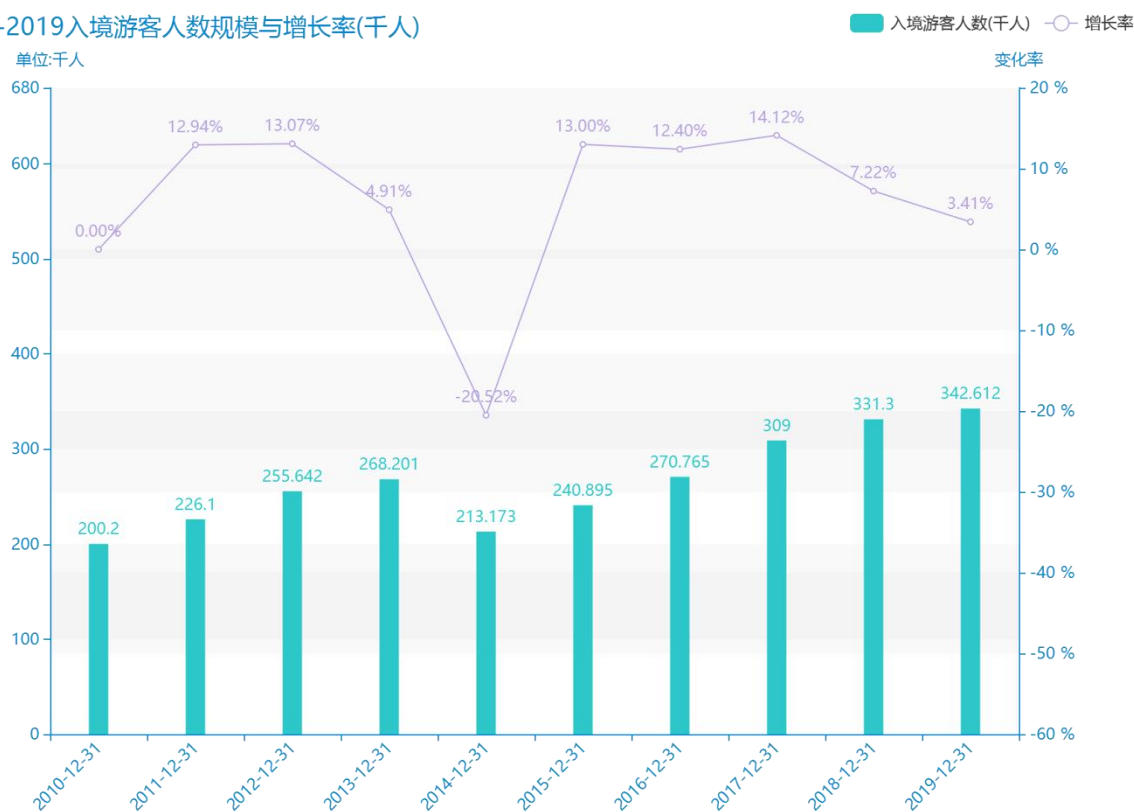

由最近获得的对开封市的入境游客人数的统计结果可知，****，开封市的入境游客人数的数据达到了****千人，该指标在****同期的数据为****千人。与****同期相比****了****千人，同比****，****规模较为****，增长率较上一年度****%。平均增长率为****，其中增长率最大可以达到****。根据****中开封市的入境游客人数的统计数据，可以准确的看出，自从****以来，开封市的入境游客人数经历了一定程度的****，****相比于****，****了****千人。同时，还值得注意的是，****期间，开封市的入境游客人数平均值为****千人。同时，由具体数据可知，在这几年中，我国开封市的入境游客人数最大值曾达到****千人，最小值曾达到****千人。

相较于全国各省份同期数据，****开封市的入境游客人数处于****的位置，其规模在统计的****个省市（除港澳台）中位列第****，同期入境游客人数排名前五的是****，排名最后五位的是****。开封市的入境游客人数比全国平均水平****千人，与排名首位的****相差****千人。而对于最近一期的增长率来说，增长率排名前五的城市是****，排名最后五名的是****。其中，开封市的入境游客人数的增长率排在第****的位置。

2010-2019入境游客人数规模与增长率(千人)