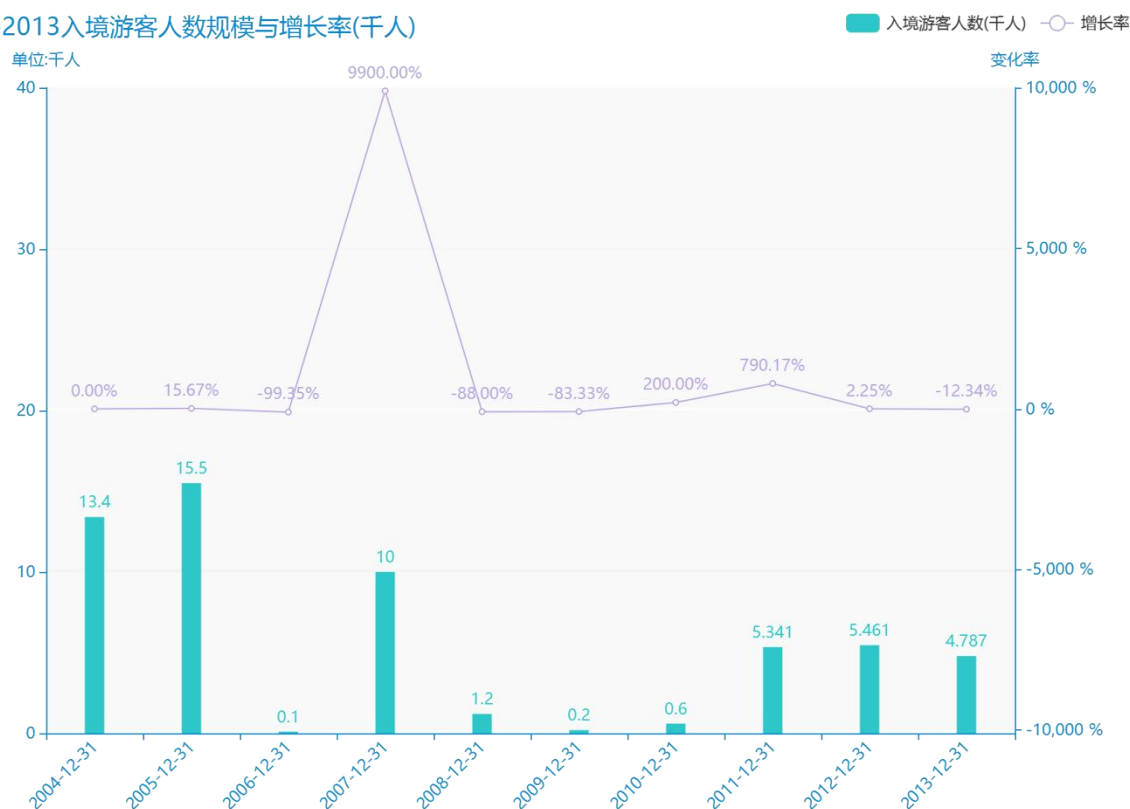

据最新统计局数据统计资料，****，张掖市的入境游客人数的数据达到了****千人，该指标在****同期的数据为****千人，与****同期相比****了****千人，同比****，****规模****，增长率较上一年度****%。根据****中张掖市的入境游客人数的统计数据，我们可以很直观的看出，自从****以来，张掖市的入境游客人数经历了一定程度的****，****相比于****，****了****千人。****期间，张掖市的入境游客人数平均值为****千人。同时，由具体数据可知，在这几年中，我国张掖市的入境游客人数最大值曾达到****千人，最小值曾达到****千人。平均增长率为****，其中增长率最大可以达到****。

相较于全国各省份同期数据，****张掖市的入境游客人数处于****的位置，其规模在统计的****个省市（除港澳台）中位列第****，同期入境游客人数排名前五的是****，排名最后五位的是****。张掖市的入境游客人数比全国平均水平****千人，与排名首位的****相差****千人。而对于最近一期的增长率来说，增长率排名前五的城市是****，排名最后五名的是****。其中，张掖市的入境游客人数的增长率排在第****的位置。

2004-2013入境游客人数规模与增长率(千人)