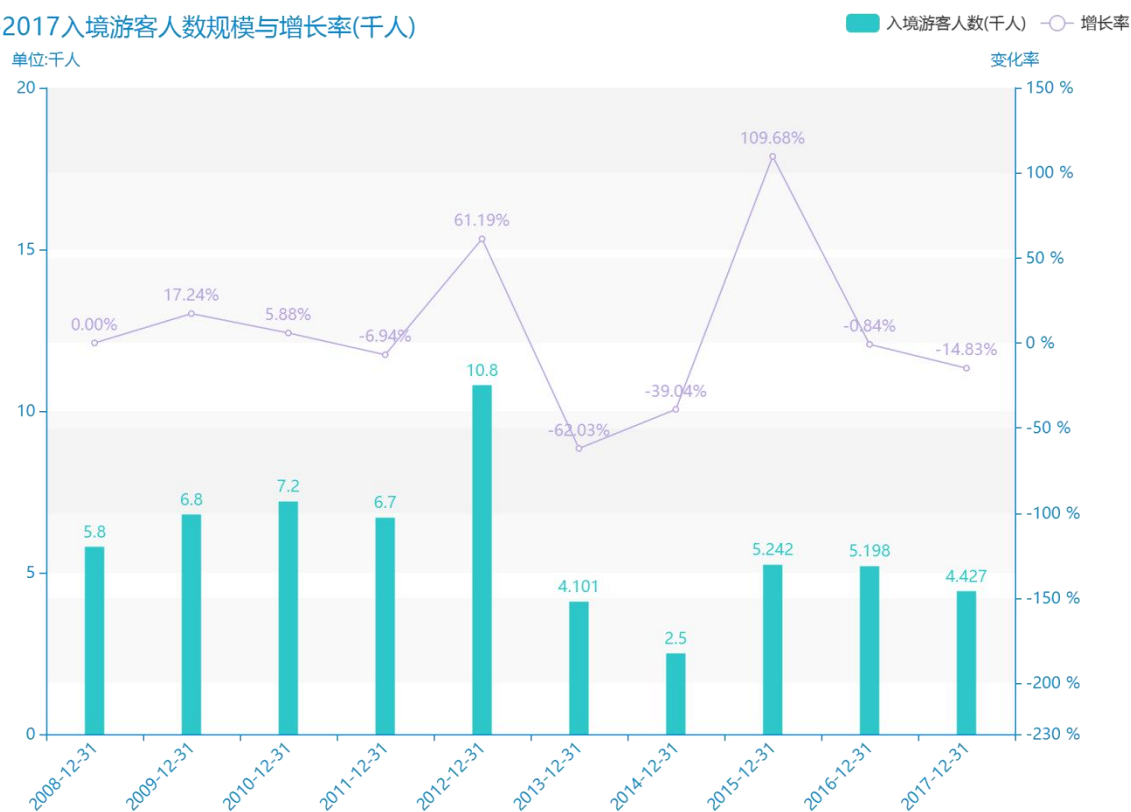

随着社会的发展，德阳市的入境游客人数越来越收到广大民众的关注，统计局最新得出的统计数据如下。从宏观的数据大体来看，****期间，德阳市的入境游客人数平均值为****千人。从数据的峰值和谷值可以具体看出，在这几年中，我国德阳市的入境游客人数最大值曾达到****千人，最小值曾达到****千人。****，德阳市的入境游客人数的值为****千人，该指标在****同期为****千人。与****同期相比****了****千人，同比****，****规模较为****，增长率较上一年度****%。平均增长率为****，其中增长率最大可以达到****。根据****中德阳市的入境游客人数的统计数据，从变化率的角度来看，我们可以从大体上看出，自从****以来，德阳市的入境游客人数经历了一定程度的****，****相比于****，****了****千人。

相较于全国各省份同期数据，****德阳市的入境游客人数处于****的位置，其规模在统计的****个省市（除港澳台）中位列第****，同期入境游客人数排名前五的是****，排名最后五位的是****。德阳市的入境游客人数比全国平均水平****千人，与排名首位的****相差****千人。而对于最近一期的增长率来说，增长率排名前五的城市是****，排名最后五名的是****。其中，德阳市的入境游客人数的增长率排在第****的位置。

2008-2017入境游客人数规模与增长率(千人)