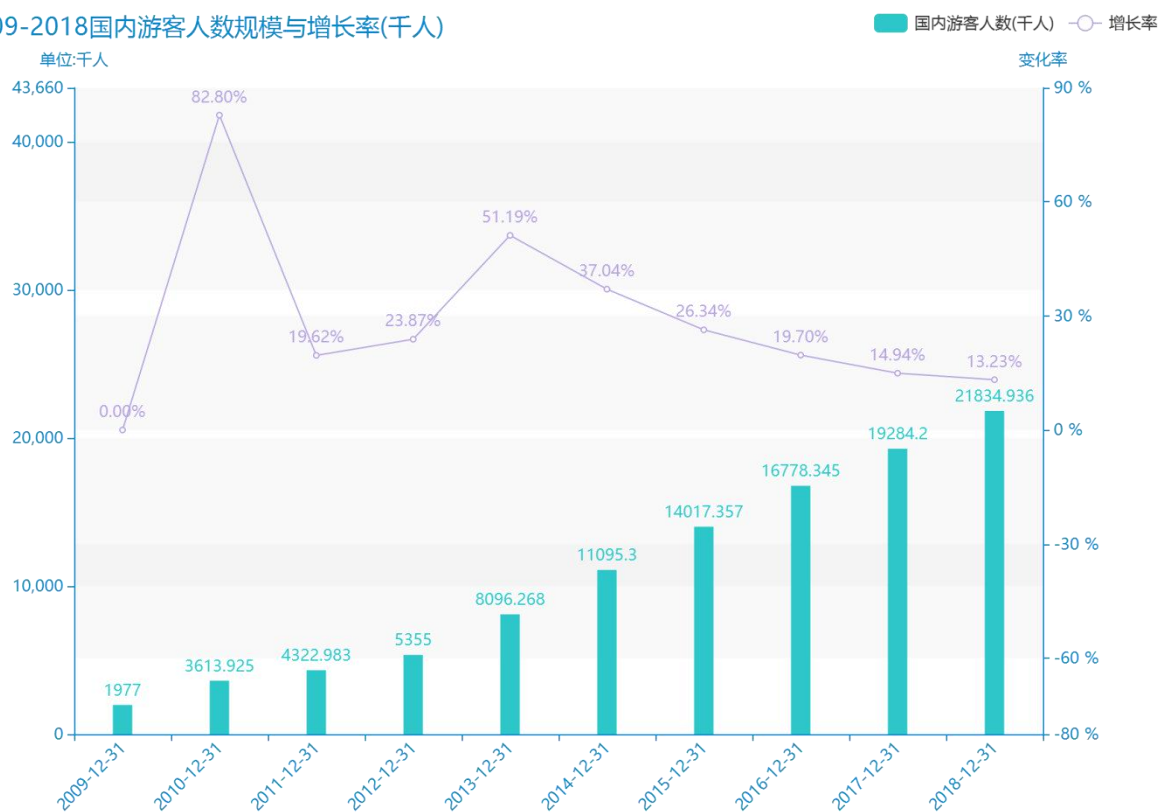

随着社会的发展，揭阳市的国内游客人数越来越收到广大民众的关注，统计局最新得出的统计数据如下。从宏观的数据大体来看，****期间，揭阳市的国内游客人数平均值为****千人。从数据的峰值和谷值可以具体看出，在这几年中，我国揭阳市的国内游客人数最大值曾达到****千人，最小值曾达到****千人。****，揭阳市的国内游客人数的值为****千人，该指标在****同期为****千人。与****同期相比****了****千人，同比****，****规模较为****，增长率较上一年度****%。平均增长率为****，其中增长率最大可以达到****。根据****中揭阳市的国内游客人数的统计数据，从变化率的角度来看，我们可以从大体上看出，自从****以来，揭阳市的国内游客人数经历了一定程度的****，****相比于****，****了****千人。

相较于全国各省份同期数据，****揭阳市的国内游客人数处于****的位置，其规模在统计的****个省市（除港澳台）中位列第****，同期国内游客人数排名前五的是****，排名最后五位的是****。揭阳市的国内游客人数比全国平均水平****千人，与排名首位的****相差****千人。而对于最近一期的增长率来说，增长率排名前五的城市是****，排名最后五名的是****。其中，揭阳市的国内游客人数的增长率排在第****的位置。

2009-2018国内游客人数规模与增长率(千人)