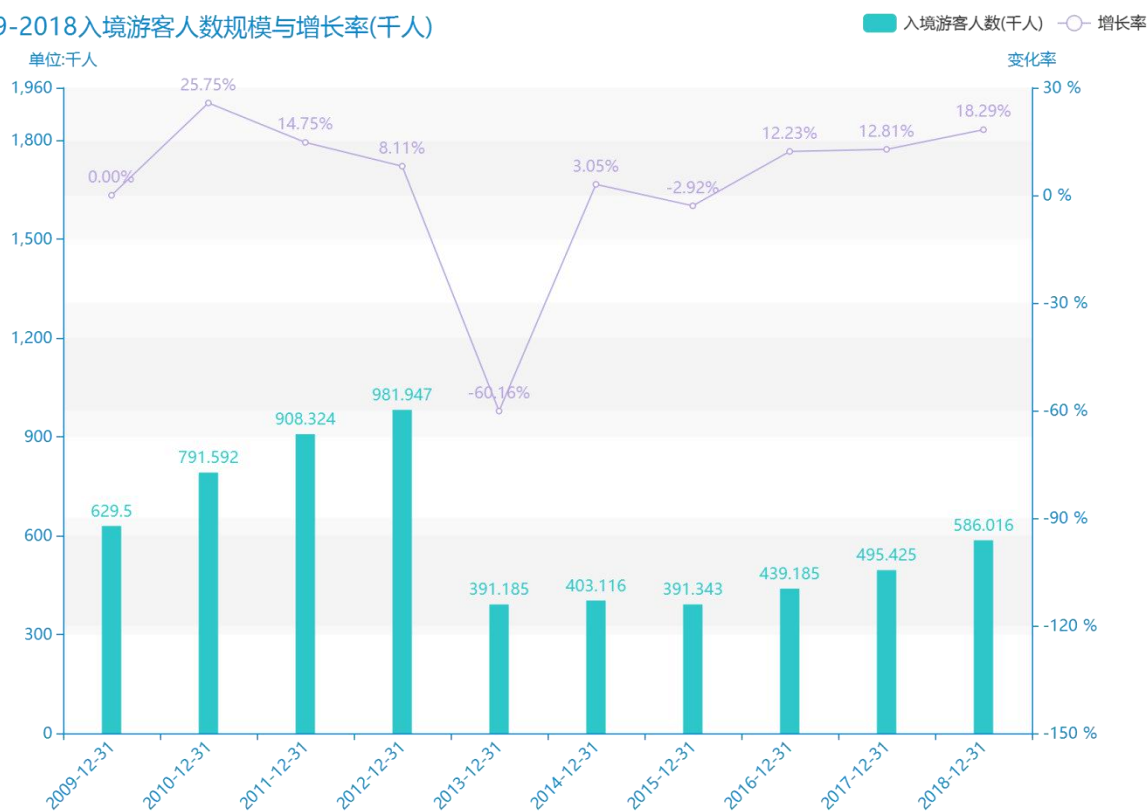

据最新统计局数据统计资料，****，无锡市的入境游客人数的数据达到了****千人，该指标在****同期的数据为****千人，与****同期相比****了****千人，同比****，****规模****，增长率较上一年度****%。根据****中无锡市的入境游客人数的统计数据，我们可以很直观的看出，自从****以来，无锡市的入境游客人数经历了一定程度的****，****相比于****，****了****千人。****期间，无锡市的入境游客人数平均值为****千人。同时，由具体数据可知，在这几年中，我国无锡市的入境游客人数最大值曾达到****千人，最小值曾达到****千人。平均增长率为****，其中增长率最大可以达到****。

相较于全国各省份同期数据，****无锡市的入境游客人数处于****的位置，其规模在统计的****个省市（除港澳台）中位列第****，同期入境游客人数排名前五的是****，排名最后五位的是****。无锡市的入境游客人数比全国平均水平****千人，与排名首位的****相差****千人。而对于最近一期的增长率来说，增长率排名前五的城市是****，排名最后五名的是****。其中，无锡市的入境游客人数的增长率排在第****的位置。

2009-2018入境游客人数规模与增长率(千人)