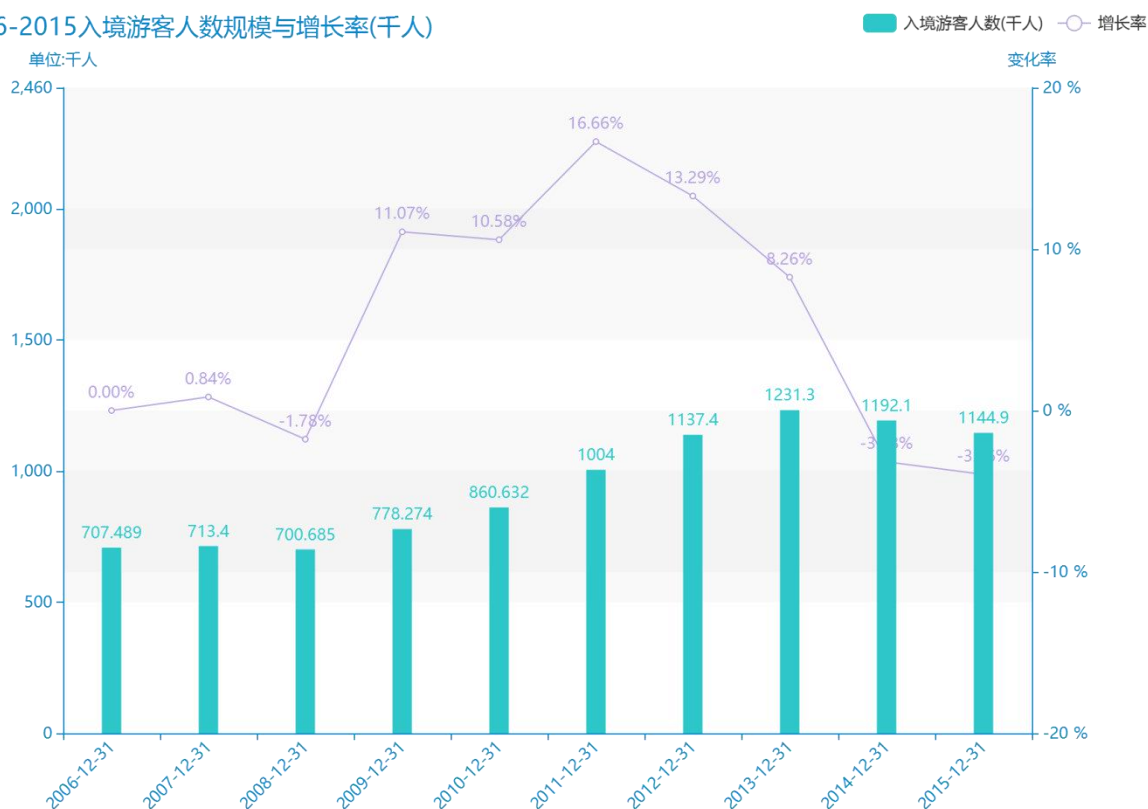

据最新统计局数据统计资料，****，昆明市的入境游客人数的数据达到了****千人，该指标在****同期的数据为****千人，与****同期相比****了****千人，同比****，****规模****，增长率较上一年度****%。根据****中昆明市的入境游客人数的统计数据，我们可以很直观的看出，自从****以来，昆明市的入境游客人数经历了一定程度的****，****相比于****，****了****千人。****期间，昆明市的入境游客人数平均值为****千人。同时，由具体数据可知，在这几年中，我国昆明市的入境游客人数最大值曾达到****千人，最小值曾达到****千人。平均增长率为****，其中增长率最大可以达到****。

相较于全国各省份同期数据，****昆明市的入境游客人数处于****的位置，其规模在统计的****个省市（除港澳台）中位列第****，同期入境游客人数排名前五的是****，排名最后五位的是****。昆明市的入境游客人数比全国平均水平****千人，与排名首位的****相差****千人。而对于最近一期的增长率来说，增长率排名前五的城市是****，排名最后五名的是****。其中，昆明市的入境游客人数的增长率排在第****的位置。

2006-2015入境游客人数规模与增长率(千人)