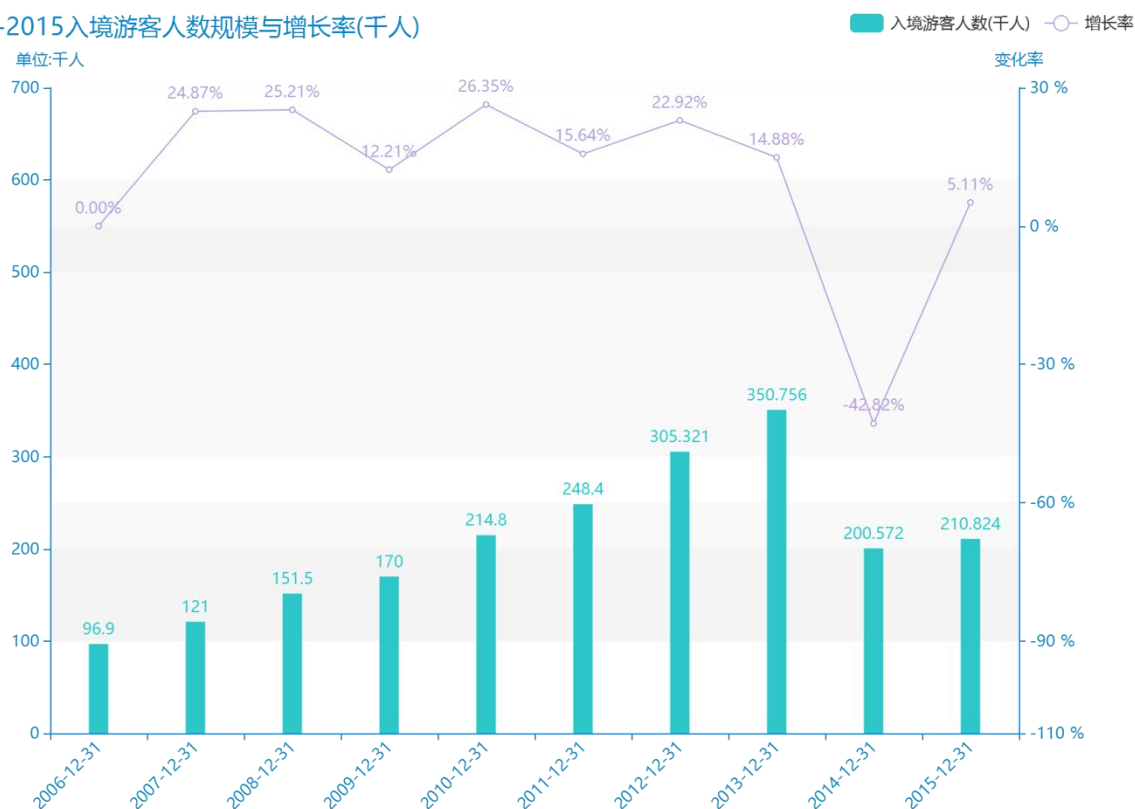

据最新统计局数据统计资料，****，晋中市的入境游客人数的数据达到了****千人，该指标在****同期的数据为****千人，与****同期相比****了****千人，同比****，****规模****，增长率较上一年度****%。根据****中晋中市的入境游客人数的统计数据，我们可以很直观的看出，自从****以来，晋中市的入境游客人数经历了一定程度的****，****相比于****，****了****千人。****期间，晋中市的入境游客人数平均值为****千人。同时，由具体数据可知，在这几年中，我国晋中市的入境游客人数最大值曾达到****千人，最小值曾达到****千人。平均增长率为****，其中增长率最大可以达到****。

相较于全国各省份同期数据，****晋中市的入境游客人数处于****的位置，其规模在统计的****个省市（除港澳台）中位列第****，同期入境游客人数排名前五的是****，排名最后五位的是****。晋中市的入境游客人数比全国平均水平****千人，与排名首位的****相差****千人。而对于最近一期的增长率来说，增长率排名前五的城市是****，排名最后五名的是****。其中，晋中市的入境游客人数的增长率排在第****的位置。

2006-2015入境游客人数规模与增长率(千人)