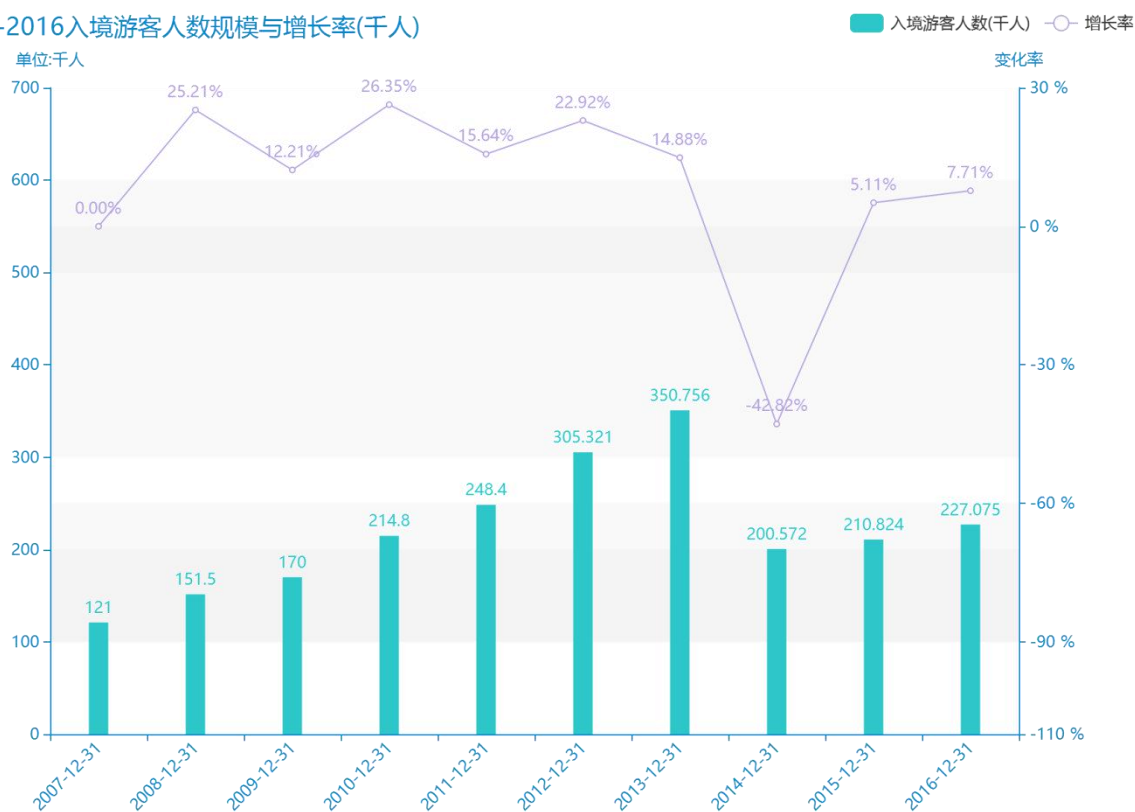

随着社会的发展，晋中市的入境游客人数越来越收到广大民众的关注，统计局最新得出的统计数据如下。从宏观的数据大体来看，****期间，晋中市的入境游客人数平均值为****千人。从数据的峰值和谷值可以具体看出，在这几年中，我国晋中市的入境游客人数最大值曾达到****千人，最小值曾达到****千人。****，晋中市的入境游客人数的值为****千人，该指标在****同期为****千人。与****同期相比****了****千人，同比****，****规模较为****，增长率较上一年度****%。平均增长率为****，其中增长率最大可以达到****。根据****中晋中市的入境游客人数的统计数据，从变化率的角度来看，我们可以从大体上看出，自从****以来，晋中市的入境游客人数经历了一定程度的****，****相比于****，****了****千人。

相较于全国各省份同期数据，****晋中市的入境游客人数处于****的位置，其规模在统计的****个省市（除港澳台）中位列第****，同期入境游客人数排名前五的是****，排名最后五位的是****。晋中市的入境游客人数比全国平均水平****千人，与排名首位的****相差****千人。而对于最近一期的增长率来说，增长率排名前五的城市是****，排名最后五名的是****。其中，晋中市的入境游客人数的增长率排在第****的位置。

2007-2016入境游客人数规模与增长率(千人)