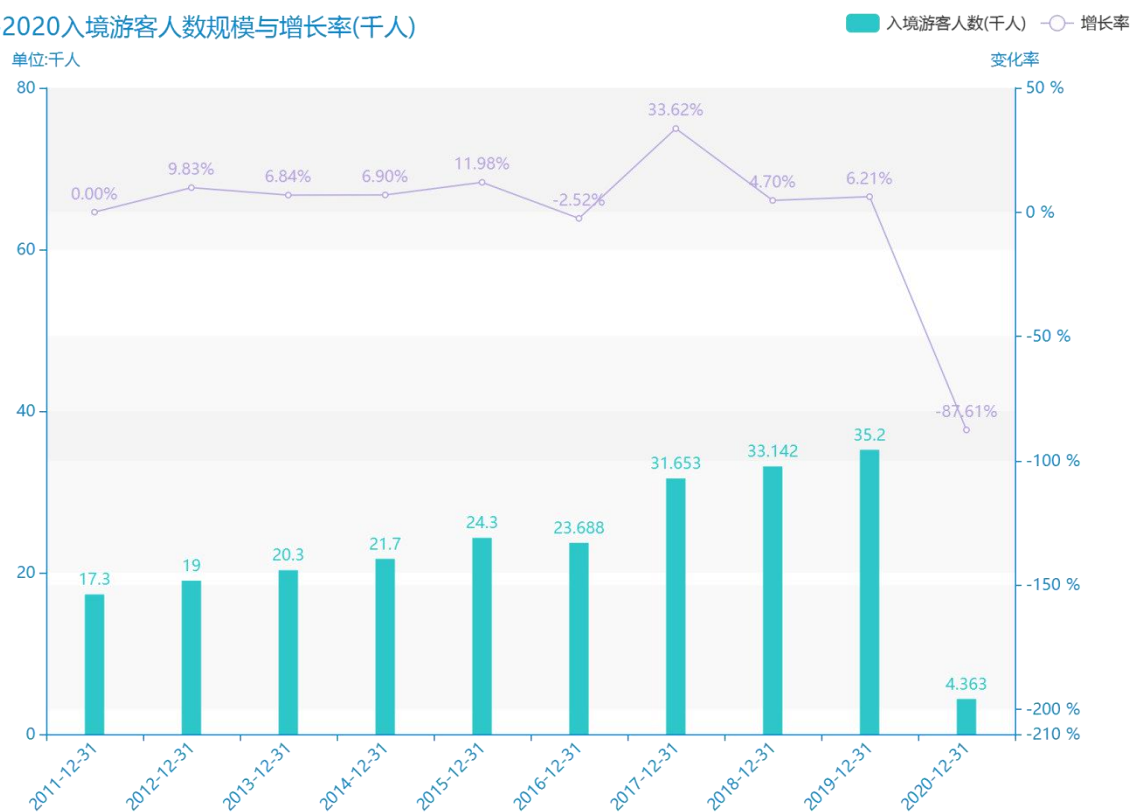

随着社会的发展，曲靖市的入境游客人数越来越收到广大民众的关注，统计局最新得出的统计数据如下。从宏观的数据大体来看，****期间，曲靖市的入境游客人数平均值为****千人。从数据的峰值和谷值可以具体看出，在这几年中，我国曲靖市的入境游客人数最大值曾达到****千人，最小值曾达到****千人。****，曲靖市的入境游客人数的值为****千人，该指标在****同期为****千人。与****同期相比****了****千人，同比****，****规模较为****，增长率较上一年度****%。平均增长率为****，其中增长率最大可以达到****。根据****中曲靖市的入境游客人数的统计数据，从变化率的角度来看，我们可以从大体上看出，自从****以来，曲靖市的入境游客人数经历了一定程度的****，****相比于****，****了****千人。

相较于全国各省份同期数据，****曲靖市的入境游客人数处于****的位置，其规模在统计的****个省市（除港澳台）中位列第****，同期入境游客人数排名前五的是****，排名最后五位的是****。曲靖市的入境游客人数比全国平均水平****千人，与排名首位的****相差****千人。而对于最近一期的增长率来说，增长率排名前五的城市是****，排名最后五名的是****。其中，曲靖市的入境游客人数的增长率排在第****的位置。

2011-2020入境游客人数规模与增长率(千人)