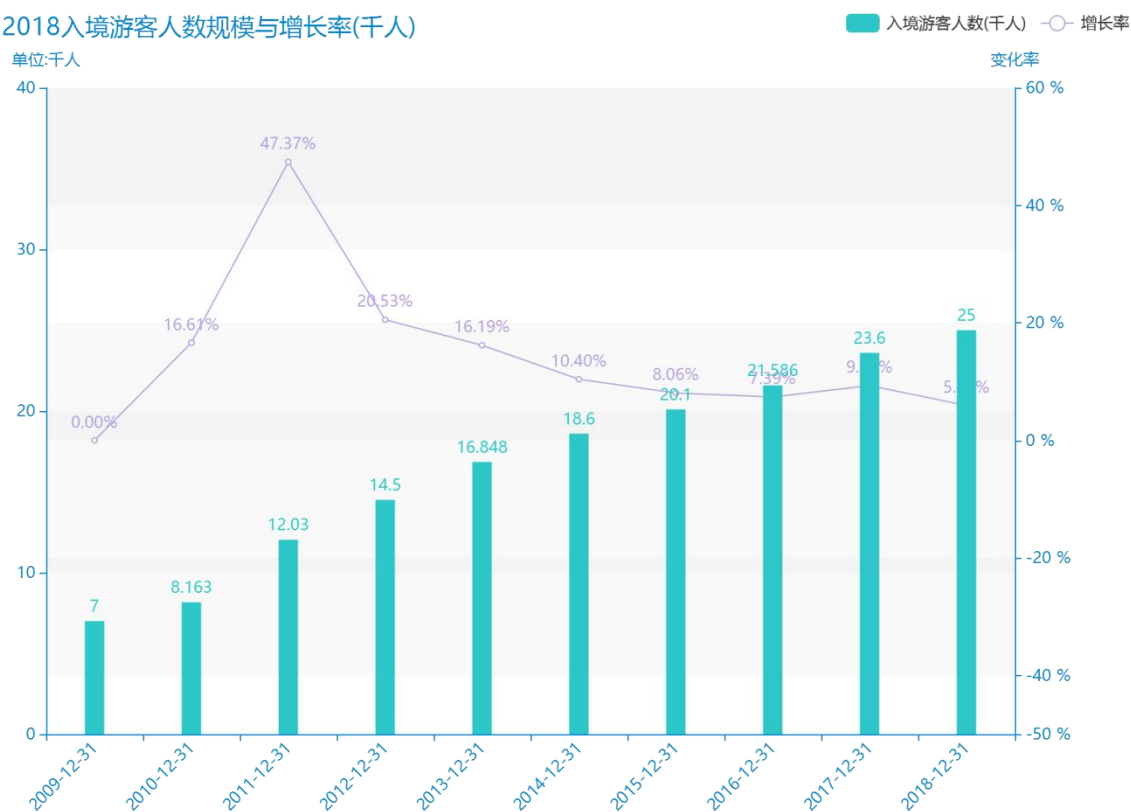

随着社会的发展，来宾市的入境游客人数越来越收到广大民众的关注，统计局最新得出的统计数据如下。从宏观的数据大体来看，****期间，来宾市的入境游客人数平均值为****千人。从数据的峰值和谷值可以具体看出，在这几年中，我国来宾市的入境游客人数最大值曾达到****千人，最小值曾达到****千人。****，来宾市的入境游客人数的值为****千人，该指标在****同期为****千人。与****同期相比****了****千人，同比****，****规模较为****，增长率较上一年度****%。平均增长率为****，其中增长率最大可以达到****。根据****中来宾市的入境游客人数的统计数据，从变化率的角度来看，我们可以从大体上看出，自从****以来，来宾市的入境游客人数经历了一定程度的****，****相比于****，****了****千人。

相较于全国各省份同期数据，****来宾市的入境游客人数处于****的位置，其规模在统计的****个省市（除港澳台）中位列第****，同期入境游客人数排名前五的是****，排名最后五位的是****。来宾市的入境游客人数比全国平均水平****千人，与排名首位的****相差****千人。而对于最近一期的增长率来说，增长率排名前五的城市是****，排名最后五名的是****。其中，来宾市的入境游客人数的增长率排在第****的位置。

2009-2018入境游客人数规模与增长率(千人)