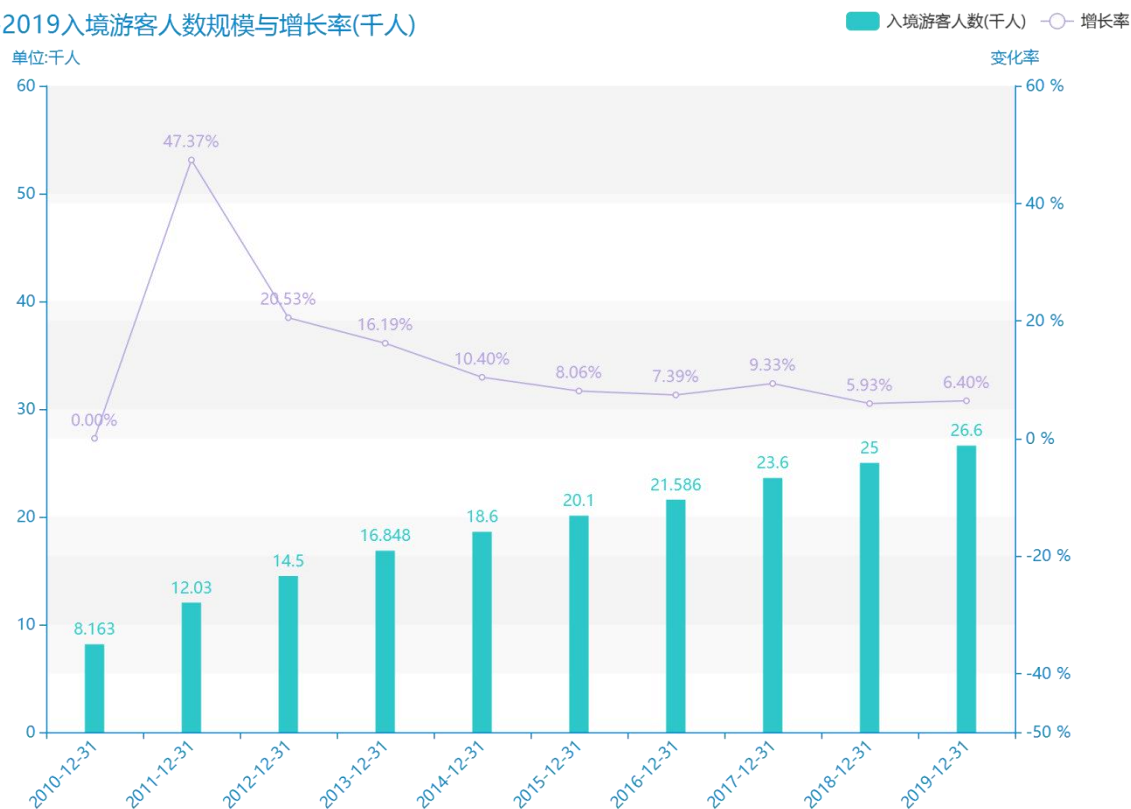

从具体数据来看，****来宾市的入境游客人数为****千人，该指标在****同期为****千人，与****同期相比****了****千人，同比****，****规模****，增长率较上一年度****%。****期间，来宾市的入境游客人数由****千人变为****千人，来宾市的入境游客人数平均值为****千人，平均增长率为****，****年增长最快，增长率为****；****年增长最慢，增长率为****。

相较于全国各省份同期数据，****来宾市的入境游客人数处于****的位置，其规模在统计的****个省市（除港澳台）中位列第****，同期入境游客人数排名前五的是****，排名最后五位的是****。来宾市的入境游客人数比全国平均水平****千人，与排名首位的****相差****千人。而对于最近一期的增长率来说，增长率排名前五的城市是****，排名最后五名的是****。其中，来宾市的入境游客人数的增长率排在第****的位置。

2010-2019入境游客人数规模与增长率(千人)