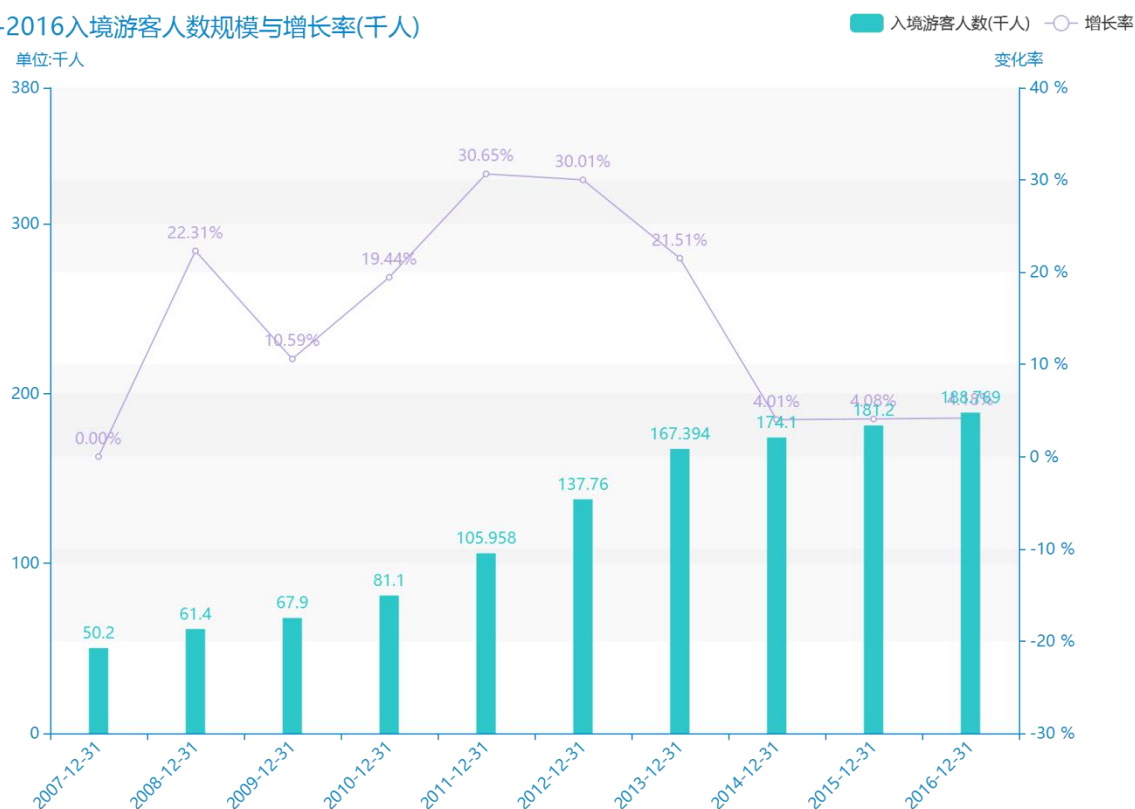

据最新统计局数据统计资料，****，柳州市的入境游客人数的数据达到了****千人，该指标在****同期的数据为****千人，与****同期相比****了****千人，同比****，****规模****，增长率较上一年度****%。根据****中柳州市的入境游客人数的统计数据，我们可以很直观的看出，自从****以来，柳州市的入境游客人数经历了一定程度的****，****相比于****，****了****千人。****期间，柳州市的入境游客人数平均值为****千人。同时，由具体数据可知，在这几年中，我国柳州市的入境游客人数最大值曾达到****千人，最小值曾达到****千人。平均增长率为****，其中增长率最大可以达到****。

相较于全国各省份同期数据，****柳州市的入境游客人数处于****的位置，其规模在统计的****个省市（除港澳台）中位列第****，同期入境游客人数排名前五的是****，排名最后五位的是****。柳州市的入境游客人数比全国平均水平****千人，与排名首位的****相差****千人。而对于最近一期的增长率来说，增长率排名前五的城市是****，排名最后五名的是****。其中，柳州市的入境游客人数的增长率排在第****的位置。

2007-2016入境游客人数规模与增长率(千人)