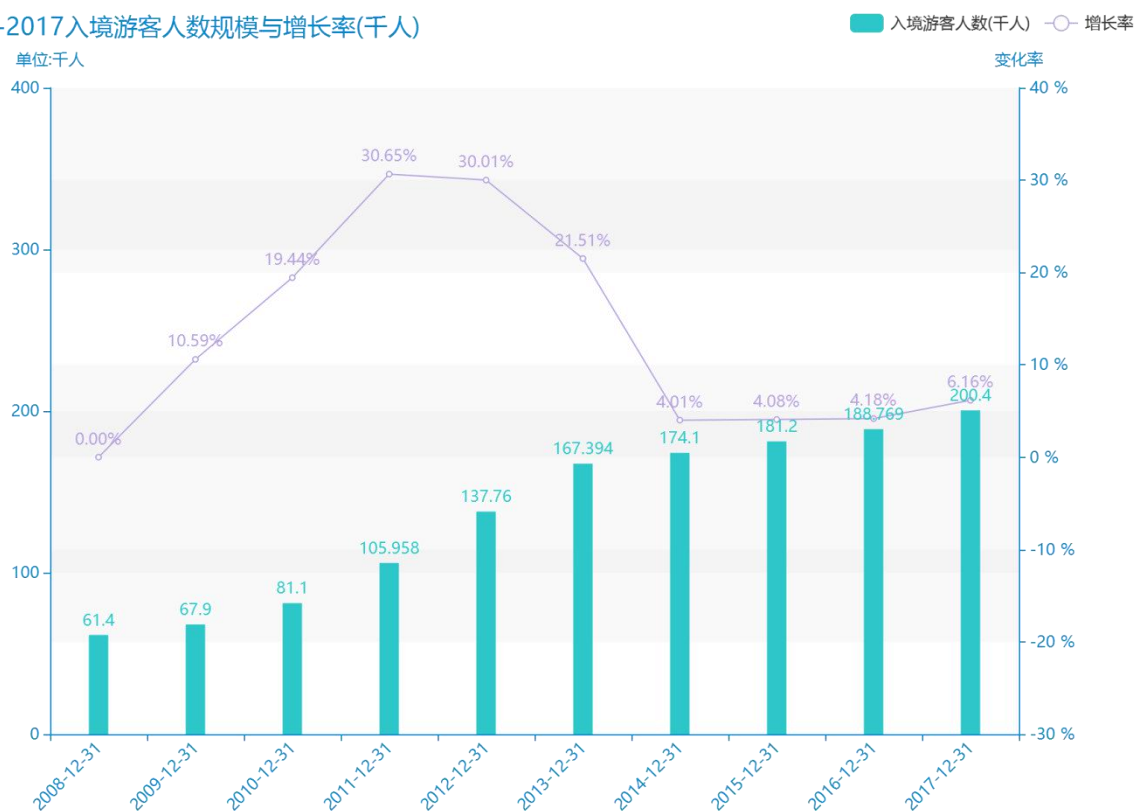

从具体数据来看，****柳州市的入境游客人数为****千人，该指标在****同期为****千人，与****同期相比****了****千人，同比****，****规模****，增长率较上一年度****%。****期间，柳州市的入境游客人数由****千人变为****千人，柳州市的入境游客人数平均值为****千人，平均增长率为****，****年增长最快，增长率为****；****年增长最慢，增长率为****。

相较于全国各省份同期数据，****柳州市的入境游客人数处于****的位置，其规模在统计的****个省市（除港澳台）中位列第****，同期入境游客人数排名前五的是****，排名最后五位的是****。柳州市的入境游客人数比全国平均水平****千人，与排名首位的****相差****千人。而对于最近一期的增长率来说，增长率排名前五的城市是****，排名最后五名的是****。其中，柳州市的入境游客人数的增长率排在第****的位置。

2008-2017入境游客人数规模与增长率(千人)