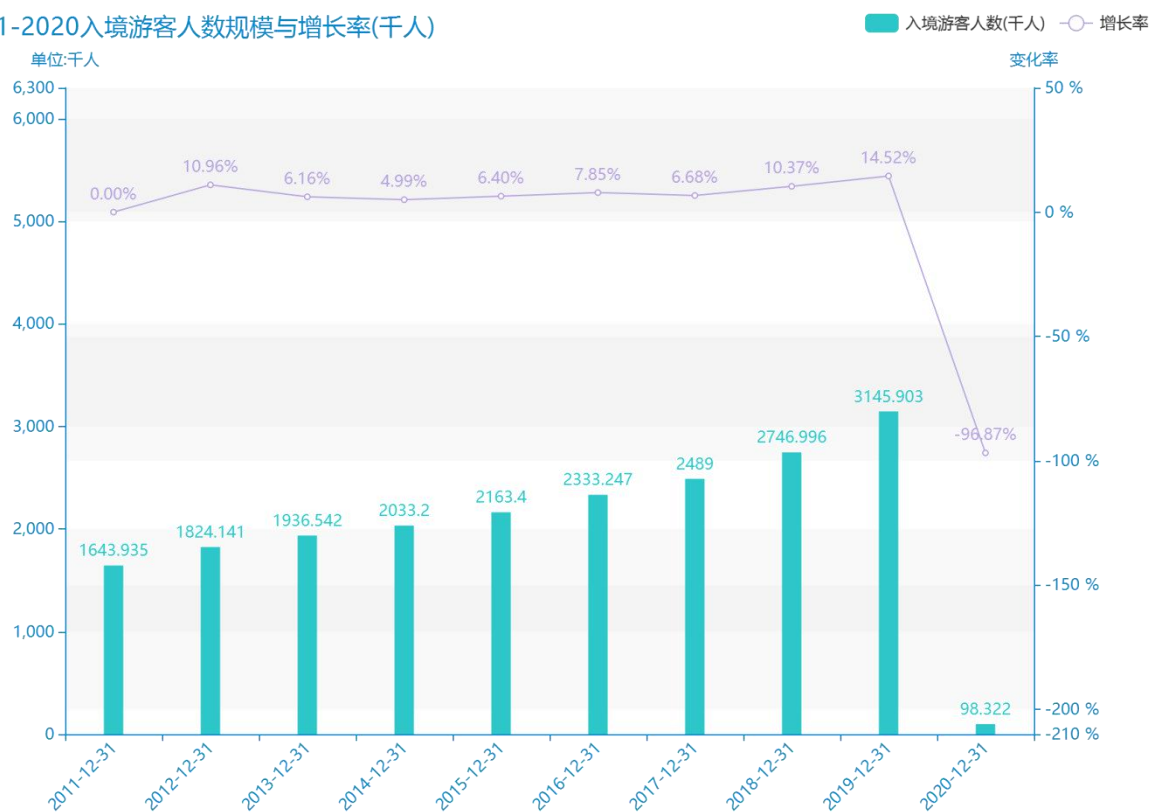

随着社会的发展，桂林市的入境游客人数越来越收到广大民众的关注，统计局最新得出的统计数据如下。从宏观的数据大体来看，****期间，桂林市的入境游客人数平均值为****千人。从数据的峰值和谷值可以具体看出，在这几年中，我国桂林市的入境游客人数最大值曾达到****千人，最小值曾达到****千人。****，桂林市的入境游客人数的值为****千人，该指标在****同期为****千人。与****同期相比****了****千人，同比****，****规模较为****，增长率较上一年度****%。平均增长率为****，其中增长率最大可以达到****。根据****中桂林市的入境游客人数的统计数据，从变化率的角度来看，我们可以从大体上看出，自从****以来，桂林市的入境游客人数经历了一定程度的****，****相比于****，****了****千人。

相较于全国各省份同期数据，****桂林市的入境游客人数处于****的位置，其规模在统计的****个省市（除港澳台）中位列第****，同期入境游客人数排名前五的是****，排名最后五位的是****。桂林市的入境游客人数比全国平均水平****千人，与排名首位的****相差****千人。而对于最近一期的增长率来说，增长率排名前五的城市是****，排名最后五名的是****。其中，桂林市的入境游客人数的增长率排在第****的位置。

2011-2020入境游客人数规模与增长率(千人)