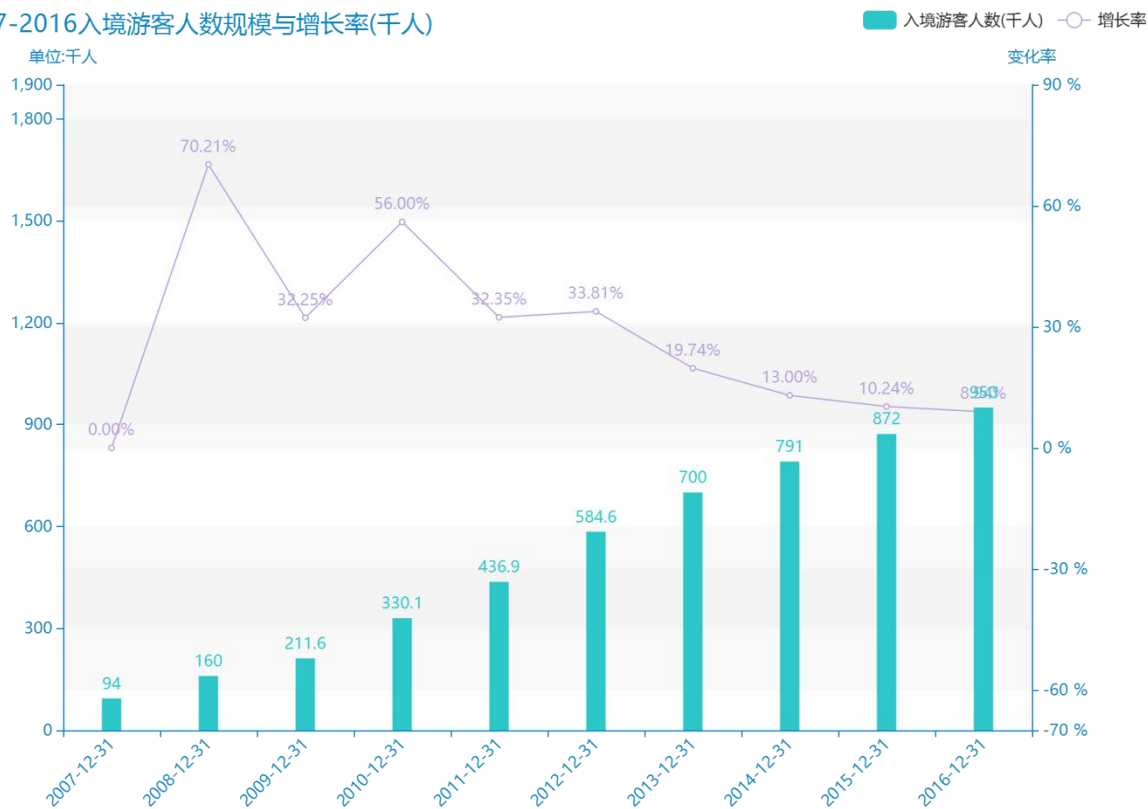

与历史数据相比，****池州市的入境游客人数为****千人，该指标在****同期为****千人，与****同期相比****了****千人，同比****，****规模****，增长率较上一年度****%。****间，池州市的入境游客人数由****千人变为****千人，池州市的入境游客人数平均值为****千人，平均增长率为****，****年增长最快，增长率为****；****年增长最慢，增长率为****。

与全国各省份同期数据横向对比，****池州市的入境游客人数处于****的位置，其规模在统计的****个省市（除港澳台）中位列第****，同期入境游客人数排名前五的是****，排名最后五位的是****。池州市的入境游客人数比全国平均水平****千人，与排名首位的****相差****千人。而对于最近一期的增长率来说，增长率排名前五的城市是****，排名最后五名的是****。其中，池州市的入境游客人数的增长率排在第****的位置。

2007-2016入境游客人数规模与增长率(千人)