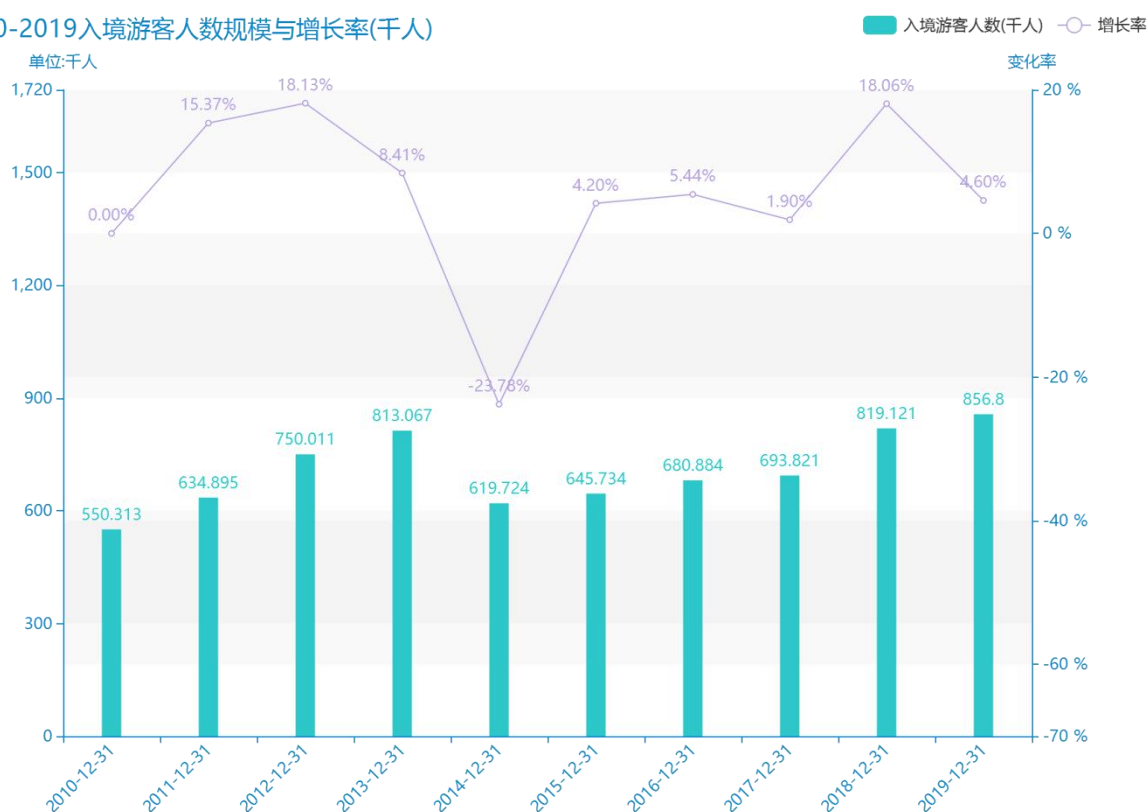

由最近获得的对沈阳市的入境游客人数的统计结果可知，****，沈阳市的入境游客人数的数据达到了****千人，该指标在****同期的数据为****千人。与****同期相比****了****千人，同比****，****规模较为****，增长率较上一年度****%。平均增长率为****，其中增长率最大可以达到****。根据****中沈阳市的入境游客人数的统计数据，可以准确的看出，自从****以来，沈阳市的入境游客人数经历了一定程度的****，****相比于****，****了****千人。同时，还值得注意的是，****期间，沈阳市的入境游客人数平均值为****千人。同时，由具体数据可知，在这几年中，我国沈阳市的入境游客人数最大值曾达到****千人，最小值曾达到****千人。

相较于全国各省份同期数据，****沈阳市的入境游客人数处于****的位置，其规模在统计的****个省市（除港澳台）中位列第****，同期入境游客人数排名前五的是****，排名最后五位的是****。沈阳市的入境游客人数比全国平均水平****千人，与排名首位的****相差****千人。而对于最近一期的增长率来说，增长率排名前五的城市是****，排名最后五名的是****。其中，沈阳市的入境游客人数的增长率排在第****的位置。

2010-2019入境游客人数规模与增长率(千人)