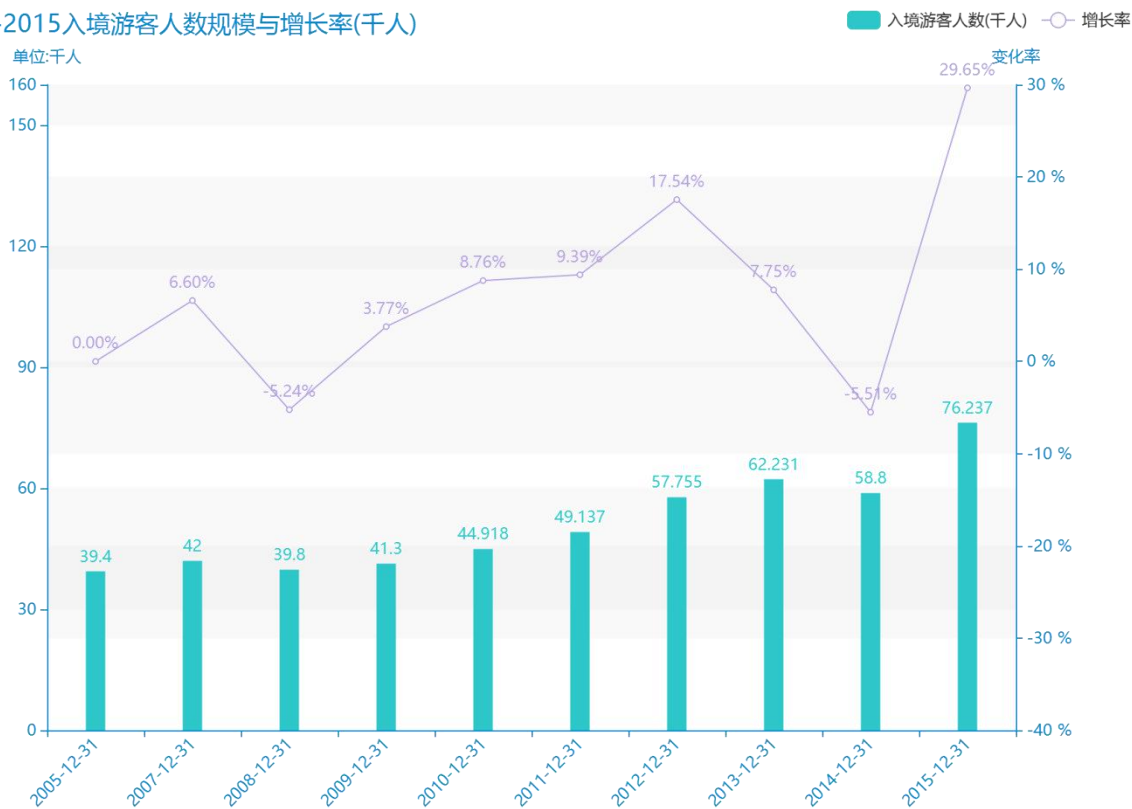

与历史数据相比，****河源市的入境游客人数为****千人，该指标在****同期为****千人，与****同期相比****了****千人，同比****，****规模****，增长率较上一年度****%。****间，河源市的入境游客人数由****千人变为****千人，河源市的入境游客人数平均值为****千人，平均增长率为****，****年增长最快，增长率为****；****年增长最慢，增长率为****。

与全国各省份同期数据横向对比，****河源市的入境游客人数处于****的位置，其规模在统计的****个省市（除港澳台）中位列第****，同期入境游客人数排名前五的是****，排名最后五位的是****。河源市的入境游客人数比全国平均水平****千人，与排名首位的****相差****千人。而对于最近一期的增长率来说，增长率排名前五的城市是****，排名最后五名的是****。其中，河源市的入境游客人数的增长率排在第****的位置。

2005-2015入境游客人数规模与增长率(千人)