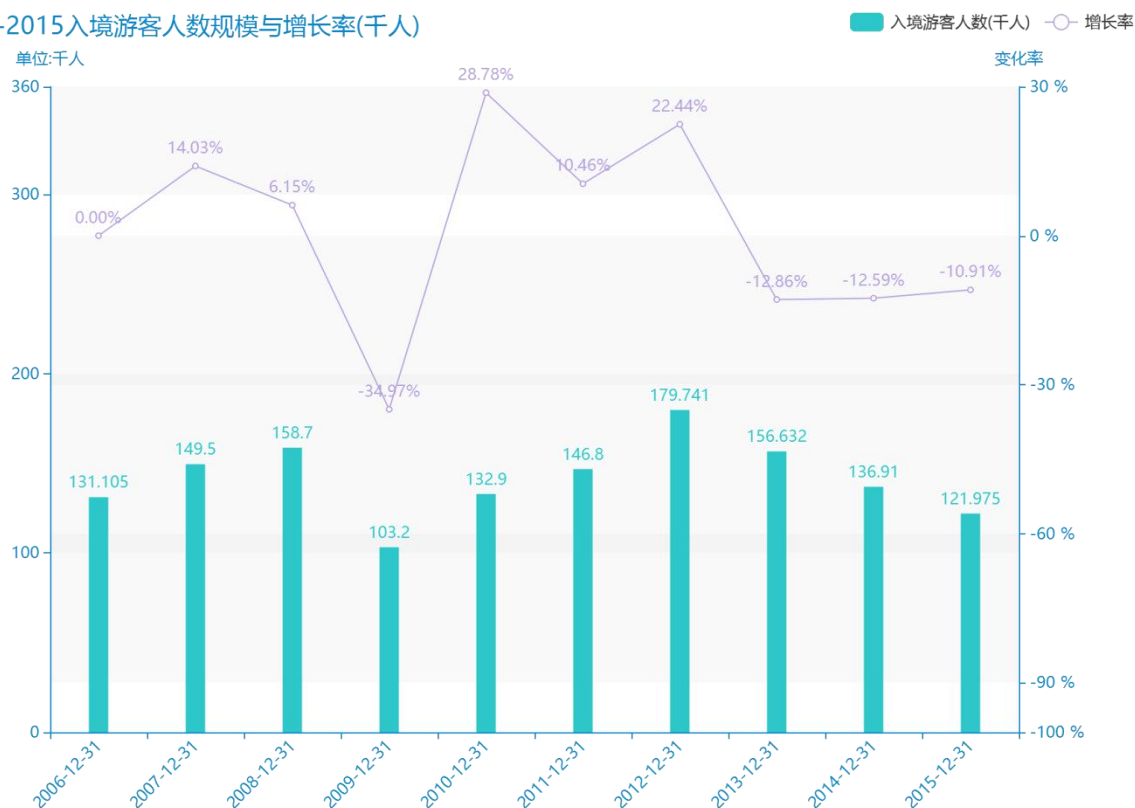

与历史数据相比，****海口市的入境游客人数为****千人，该指标在****同期为****千人，与****同期相比****了****千人，同比****，****规模****，增长率较上一年度****%。****间，海口市的入境游客人数由****千人变为****千人，海口市的入境游客人数平均值为****千人，平均增长率为****，****年增长最快，增长率为****；****年增长最慢，增长率为****。

与全国各省份同期数据横向对比，****海口市的入境游客人数处于****的位置，其规模在统计的****个省市（除港澳台）中位列第****，同期入境游客人数排名前五的是****，排名最后五位的是****。海口市的入境游客人数比全国平均水平****千人，与排名首位的****相差****千人。而对于最近一期的增长率来说，增长率排名前五的城市是****，排名最后五名的是****。其中，海口市的入境游客人数的增长率排在第****的位置。

2006-2015入境游客人数规模与增长率(千人)