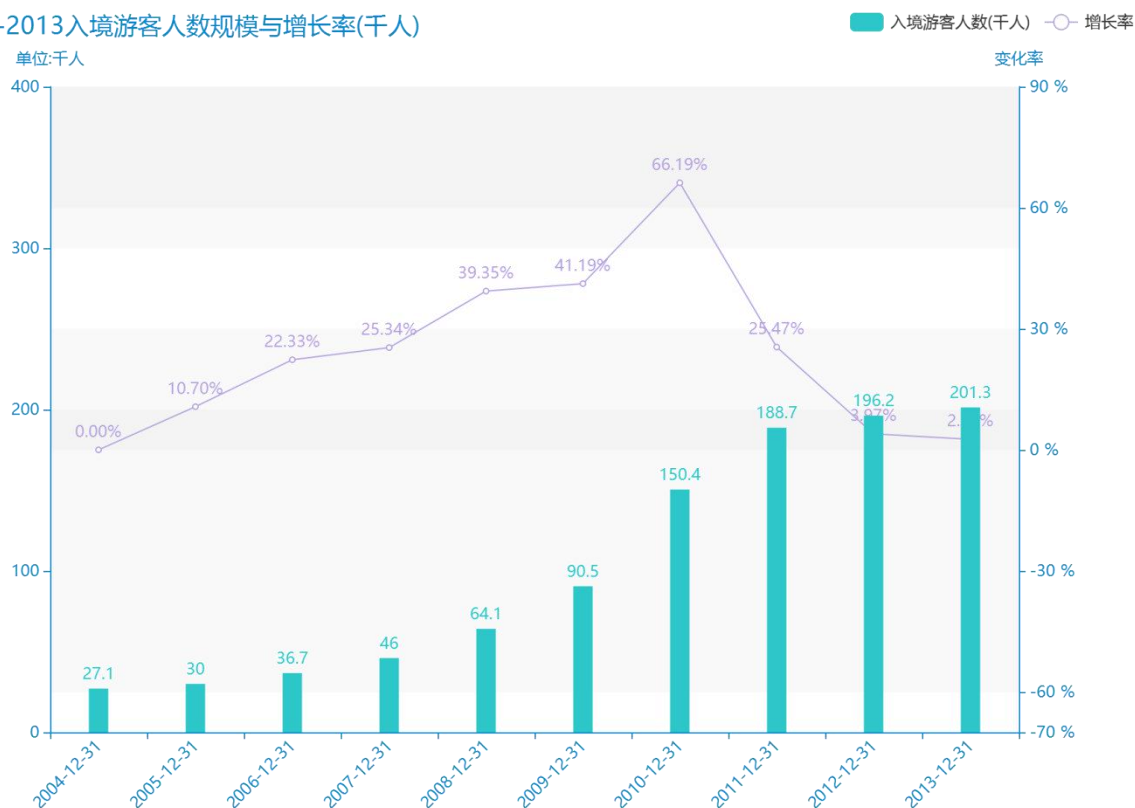

与历史数据相比，****渭南市的入境游客人数为****千人，该指标在****同期为****千人，与****同期相比****了****千人，同比****，****规模****，增长率较上一年度****%。****间，渭南市的入境游客人数由****千人变为****千人，渭南市的入境游客人数平均值为****千人，平均增长率为****，****年增长最快，增长率为****；****年增长最慢，增长率为****。

与全国各省份同期数据横向对比，****渭南市的入境游客人数处于****的位置，其规模在统计的****个省市（除港澳台）中位列第****，同期入境游客人数排名前五的是****，排名最后五位的是****。渭南市的入境游客人数比全国平均水平****千人，与排名首位的****相差****千人。而对于最近一期的增长率来说，增长率排名前五的城市是****，排名最后五名的是****。其中，渭南市的入境游客人数的增长率排在第****的位置。

2004-2013入境游客人数规模与增长率(千人)