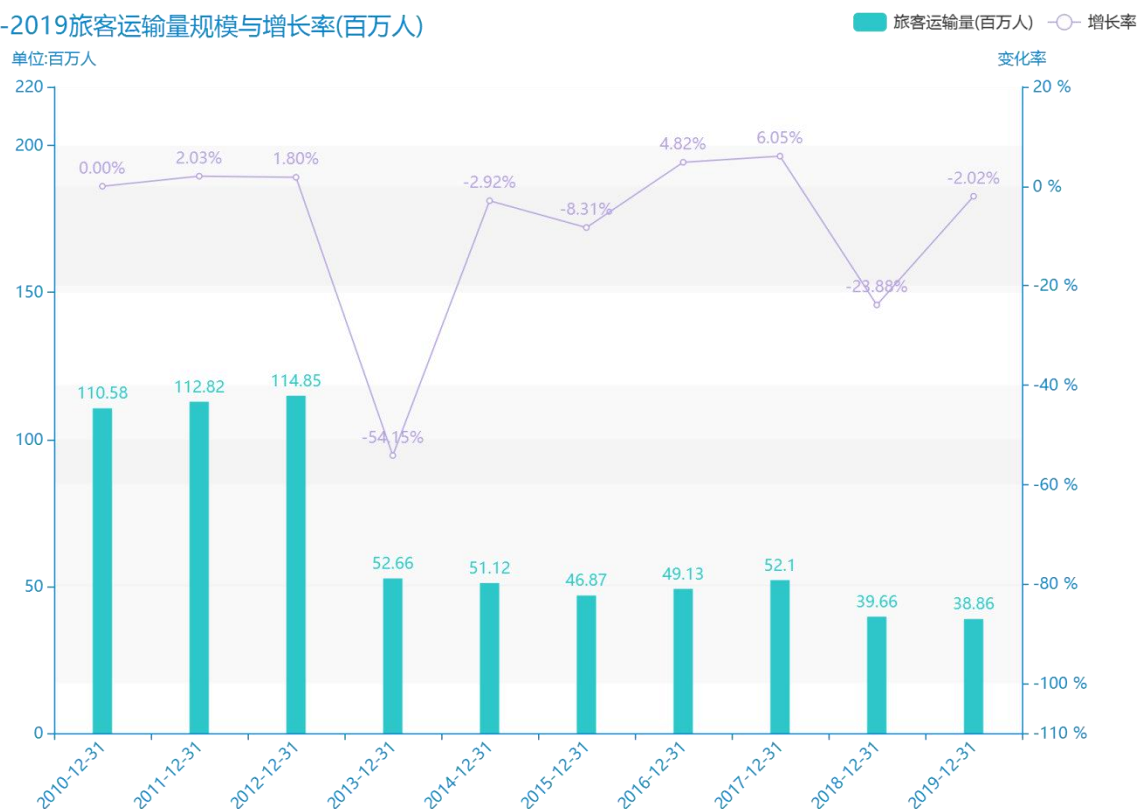

据最新统计局数据统计资料，****，衢州市的旅客运输量的数据达到了****百万人，该指标在****同期的数据为****百万人，与****同期相比****了****百万人，同比****，****规模****，增长率较上一年度****%。根据****中衢州市的旅客运输量的统计数据，我们可以很直观的看出，自从****以来，衢州市的旅客运输量经历了一定程度的****，****相比于****，****了****百万人。****期间，衢州市的旅客运输量平均值为****百万人。同时，由具体数据可知，在这几年中，我国衢州市的旅客运输量最大值曾达到****百万人，最小值曾达到****百万人。平均增长率为****，其中增长率最大可以达到****。

相较于全国各省份同期数据，****衢州市的旅客运输量处于****的位置，其规模在统计的****个省市（除港澳台）中位列第****，同期旅客运输量排名前五的是****，排名最后五位的是****。衢州市的旅客运输量比全国平均水平****百万人，与排名首位的****相差****百万人。而对于最近一期的增长率来说，增长率排名前五的城市是****，排名最后五名的是****。其中，衢州市的旅客运输量的增长率排在第****的位置。

2010-2019旅客运输量规模与增长率(百万人)