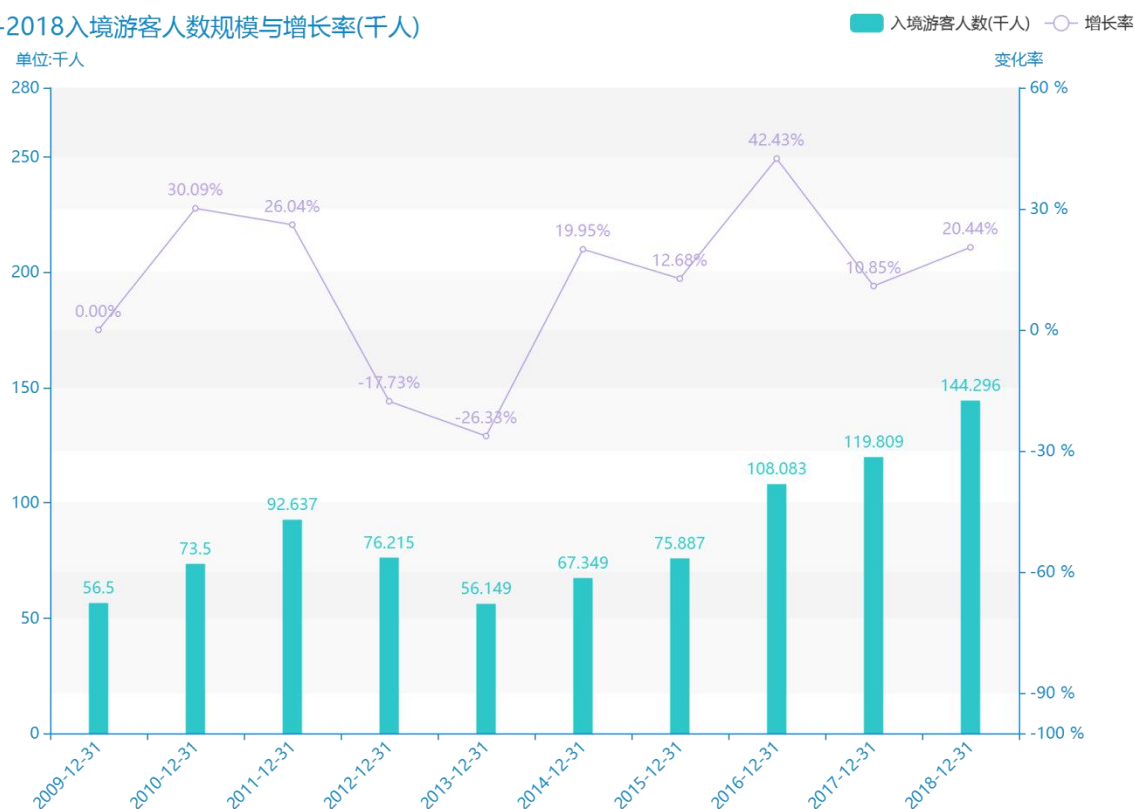

据最新统计局数据统计资料，****，湘潭市的入境游客人数的数据达到了****千人，该指标在****同期的数据为****千人，与****同期相比****了****千人，同比****，****规模****，增长率较上一年度****%。根据****中湘潭市的入境游客人数的统计数据，我们可以很直观的看出，自从****以来，湘潭市的入境游客人数经历了一定程度的****，****相比于****，****了****千人。****期间，湘潭市的入境游客人数平均值为****千人。同时，由具体数据可知，在这几年中，我国湘潭市的入境游客人数最大值曾达到****千人，最小值曾达到****千人。平均增长率为****，其中增长率最大可以达到****。

相较于全国各省份同期数据，****湘潭市的入境游客人数处于****的位置，其规模在统计的****个省市（除港澳台）中位列第****，同期入境游客人数排名前五的是****，排名最后五位的是****。湘潭市的入境游客人数比全国平均水平****千人，与排名首位的****相差****千人。而对于最近一期的增长率来说，增长率排名前五的城市是****，排名最后五名的是****。其中，湘潭市的入境游客人数的增长率排在第****的位置。

2009-2018入境游客人数规模与增长率(千人)