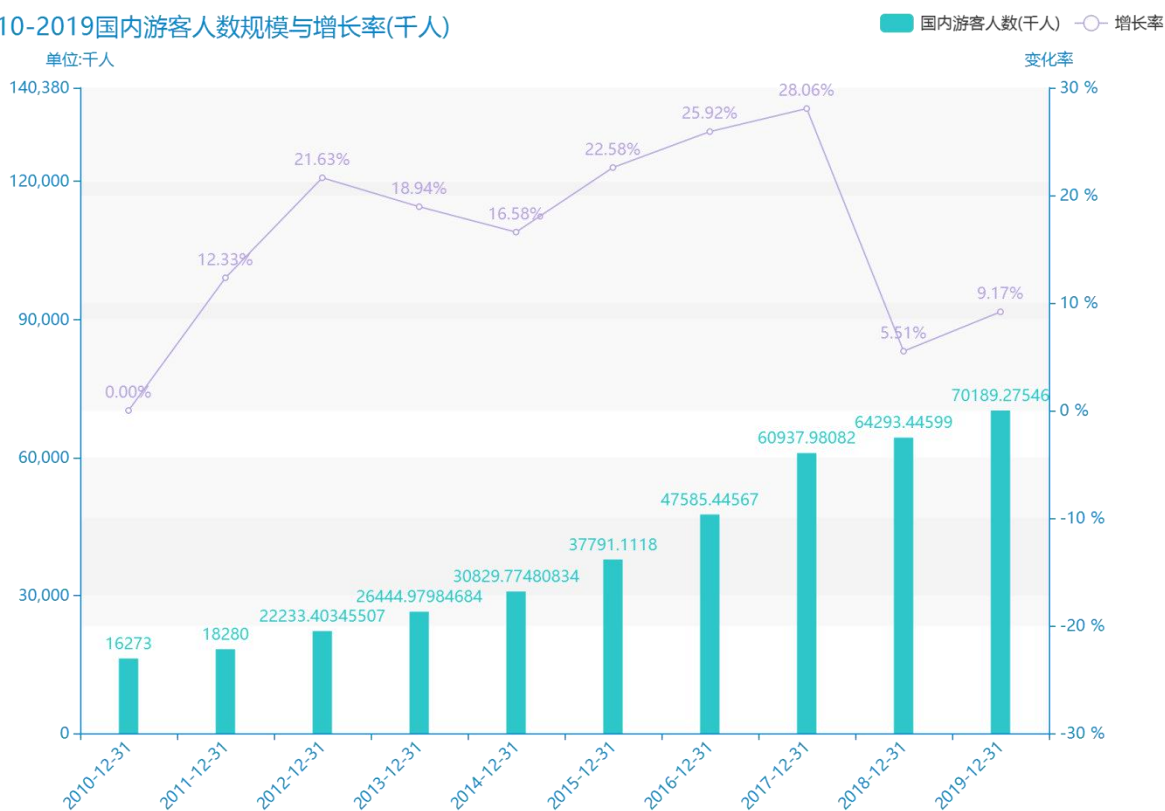

据最新统计局数据统计资料，****，湘潭市的国内游客人数的数据达到了****千人，该指标在****同期的数据为****千人，与****同期相比****了****千人，同比****，****规模****，增长率较上一年度****%。根据****中湘潭市的国内游客人数的统计数据，我们可以很直观的看出，自从****以来，湘潭市的国内游客人数经历了一定程度的****，****相比于****，****了****千人。****期间，湘潭市的国内游客人数平均值为****千人。同时，由具体数据可知，在这几年中，我国湘潭市的国内游客人数最大值曾达到****千人，最小值曾达到****千人。平均增长率为****，其中增长率最大可以达到****。

相较于全国各省份同期数据，****湘潭市的国内游客人数处于****的位置，其规模在统计的****个省市（除港澳台）中位列第****，同期国内游客人数排名前五的是****，排名最后五位的是****。湘潭市的国内游客人数比全国平均水平****千人，与排名首位的****相差****千人。而对于最近一期的增长率来说，增长率排名前五的城市是****，排名最后五名的是****。其中，湘潭市的国内游客人数的增长率排在第****的位置。

2010-2019国内游客人数规模与增长率(千人)