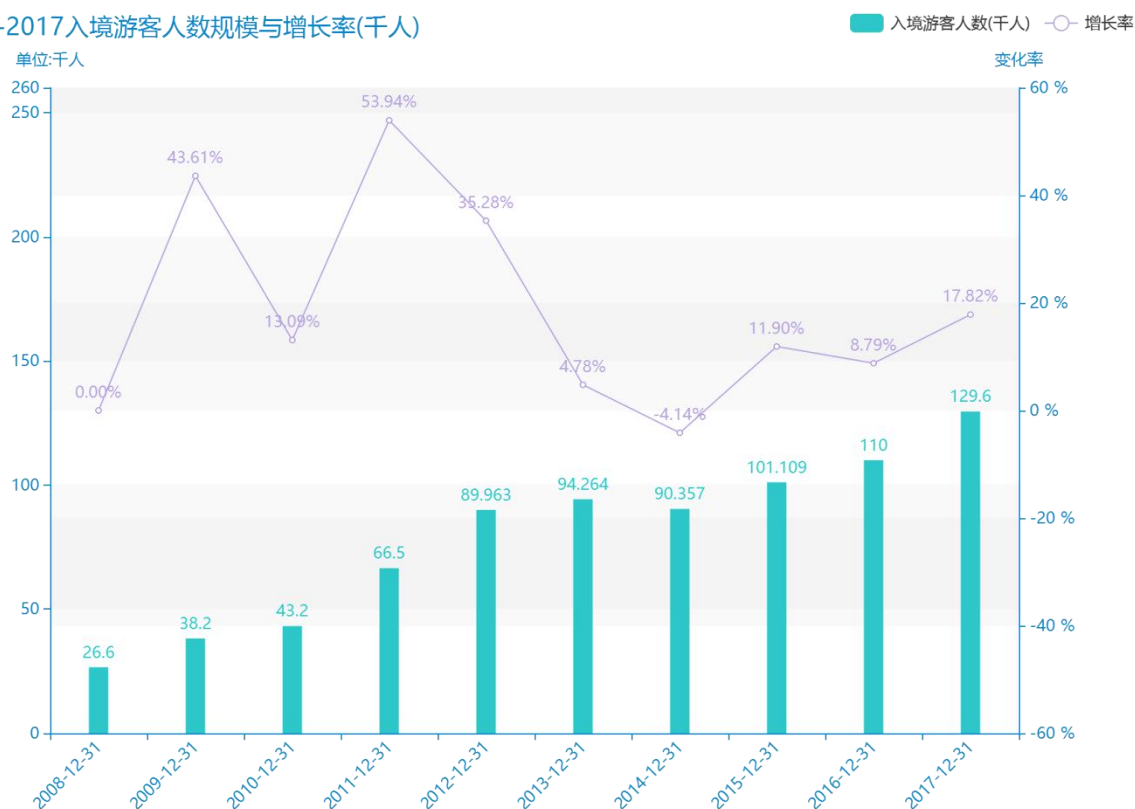

随着经济社会的发展，在大数据的社会，人们对滁州市的入境游客人数的关注程度也越来越高。从平均值角度来讲，在****，滁州市的入境游客人数平均值为****千人。****，滁州市的入境游客人数为****千人，该指标在****同期为****千人。与****同期相比****了****千人，同比****，****规模较为****，增长率较上一年度****%。平均增长率为****，其中增长率最大可以达到****。根据****中滁州市的入境游客人数的统计数据，从变化率的角度来看，可以直观的得出，自从****以来，滁州市的入境游客人数经历了一定程度的****，****相比于****，****了****千人。

相较于全国各省份同期数据，****滁州市的入境游客人数处于****的位置，其规模在统计的****个省市（除港澳台）中位列第****，同期入境游客人数排名前五的是****，排名最后五位的是****。滁州市的入境游客人数比全国平均水平****千人，与排名首位的****相差****千人。而对于最近一期的增长率来说，增长率排名前五的城市是****，排名最后五名的是****。其中，滁州市的入境游客人数的增长率排在第****的位置。

2008-2017入境游客人数规模与增长率(千人)