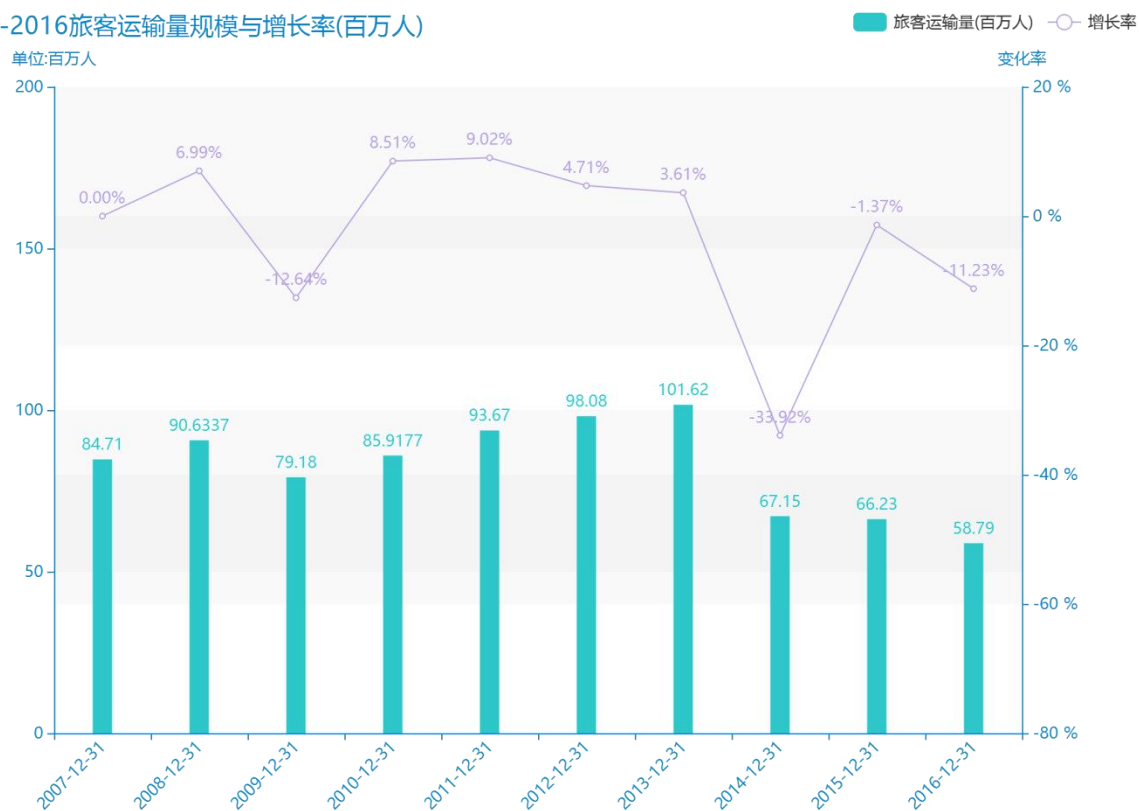

与历史数据相比，****达州市的旅客运输量为****百万人，该指标在****同期为****百万人，与****同期相比****了****百万人，同比****，****规模****，增长率较上一年度****%。****间，达州市的旅客运输量由****百万人变为****百万人，达州市的旅客运输量平均值为****百万人，平均增长率为****，****年增长最快，增长率为****；****年增长最慢，增长率为****。

与全国各省份同期数据横向对比，****达州市的旅客运输量处于****的位置，其规模在统计的****个省市（除港澳台）中位列第****，同期旅客运输量排名前五的是****，排名最后五位的是****。达州市的旅客运输量比全国平均水平****百万人，与排名首位的****相差****百万人。而对于最近一期的增长率来说，增长率排名前五的城市是****，排名最后五名的是****。其中，达州市的旅客运输量的增长率排在第****的位置。

2007-2016旅客运输量规模与增长率(百万人)