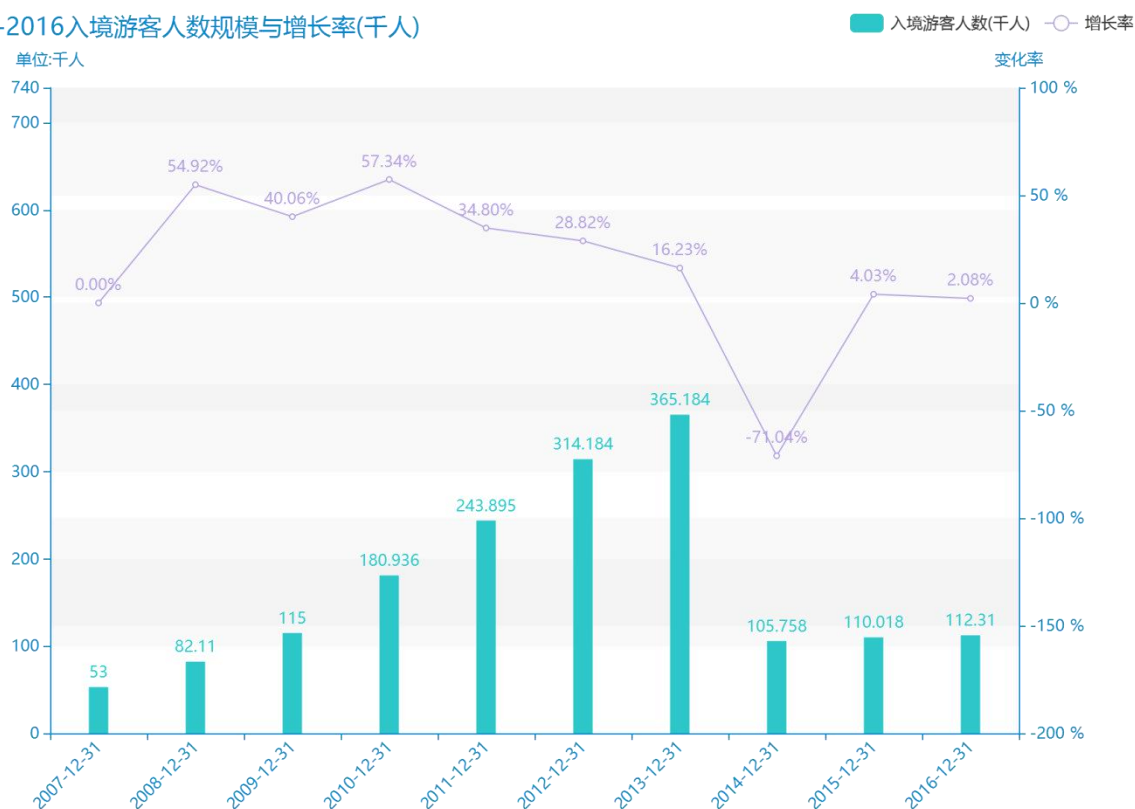

据最新统计局数据统计资料，****，盘锦市的入境游客人数的数据达到了****千人，该指标在****同期的数据为****千人，与****同期相比****了****千人，同比****，****规模****，增长率较上一年度****%。根据****中盘锦市的入境游客人数的统计数据，我们可以很直观的看出，自从****以来，盘锦市的入境游客人数经历了一定程度的****，****相比于****，****了****千人。****期间，盘锦市的入境游客人数平均值为****千人。同时，由具体数据可知，在这几年中，我国盘锦市的入境游客人数最大值曾达到****千人，最小值曾达到****千人。平均增长率为****，其中增长率最大可以达到****。

相较于全国各省份同期数据，****盘锦市的入境游客人数处于****的位置，其规模在统计的****个省市（除港澳台）中位列第****，同期入境游客人数排名前五的是****，排名最后五位的是****。盘锦市的入境游客人数比全国平均水平****千人，与排名首位的****相差****千人。而对于最近一期的增长率来说，增长率排名前五的城市是****，排名最后五名的是****。其中，盘锦市的入境游客人数的增长率排在第****的位置。

2007-2016入境游客人数规模与增长率(千人)