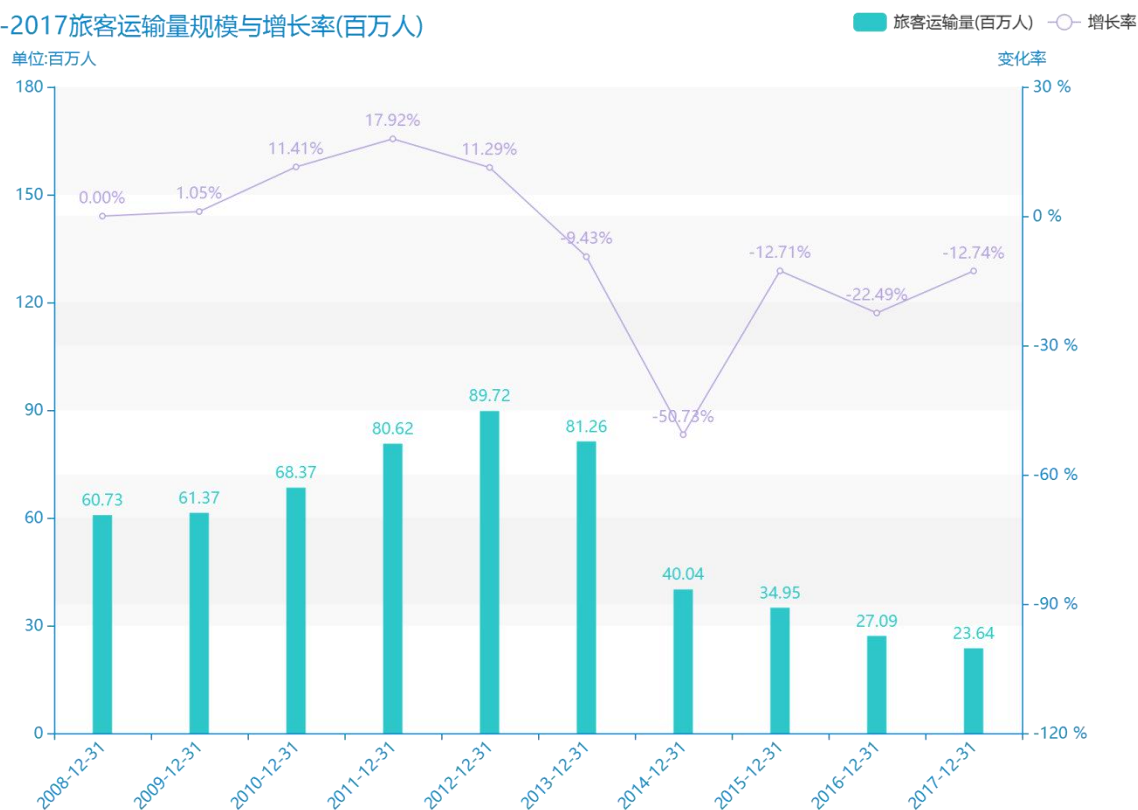

由最近获得的对邢台市的旅客运输量的统计结果可知，****，邢台市的旅客运输量的数据达到了****百万人，该指标在****同期的数据为****百万人。与****同期相比****了****百万人，同比****，****规模较为****，增长率较上一年度****%。平均增长率为****，其中增长率最大可以达到****。根据****中邢台市的旅客运输量的统计数据，可以准确的看出，自从****以来，邢台市的旅客运输量经历了一定程度的****，****相比于****，****了****百万人。同时，还值得注意的是，****期间，邢台市的旅客运输量平均值为****百万人。同时，由具体数据可知，在这几年中，我国邢台市的旅客运输量最大值曾达到****百万人，最小值曾达到****百万人。

相较于全国各省份同期数据，****邢台市的旅客运输量处于****的位置，其规模在统计的****个省市（除港澳台）中位列第****，同期旅客运输量排名前五的是****，排名最后五位的是****。邢台市的旅客运输量比全国平均水平****百万人，与排名首位的****相差****百万人。而对于最近一期的增长率来说，增长率排名前五的城市是****，排名最后五名的是****。其中，邢台市的旅客运输量的增长率排在第****的位置。

2008-2017旅客运输量规模与增长率(百万人)