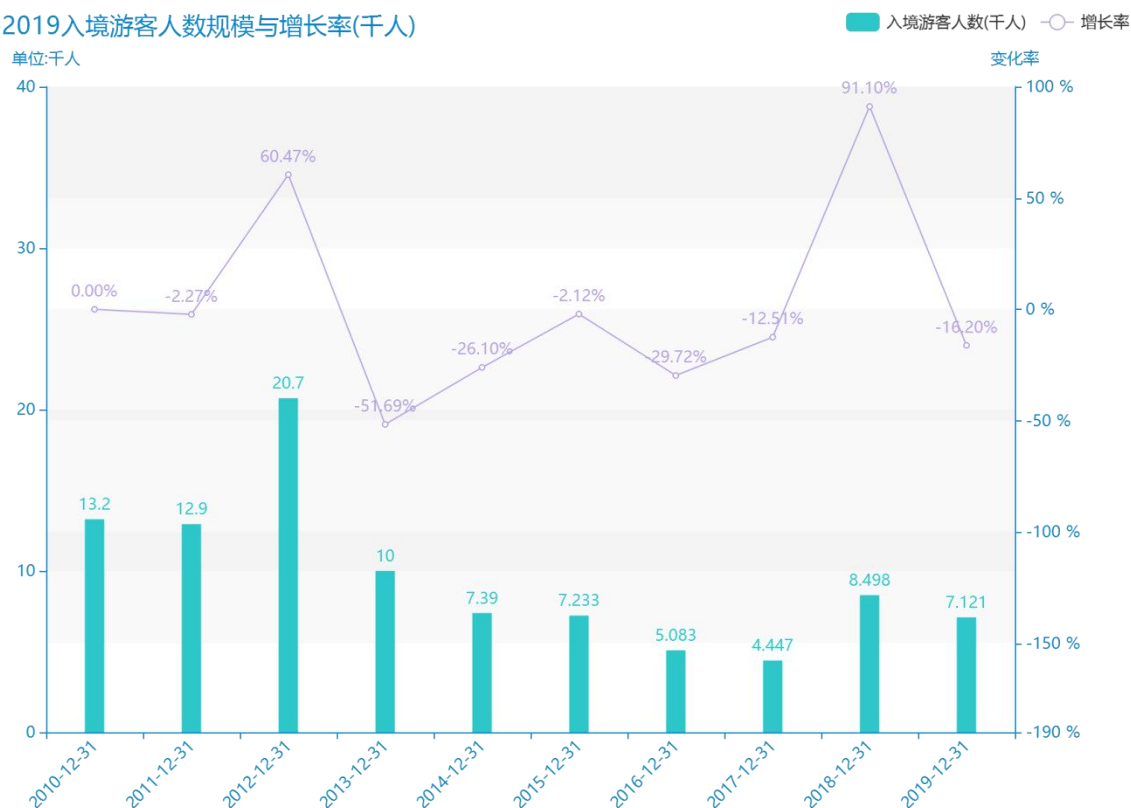

与历史数据相比，****绵阳市的入境游客人数为****千人，该指标在****同期为****千人，与****同期相比****了****千人，同比****，****规模****，增长率较上一年度****%。****间，绵阳市的入境游客人数由****千人变为****千人，绵阳市的入境游客人数平均值为****千人，平均增长率为****，****年增长最快，增长率为****；****年增长最慢，增长率为****。

与全国各省份同期数据横向对比，****绵阳市的入境游客人数处于****的位置，其规模在统计的****个省市（除港澳台）中位列第****，同期入境游客人数排名前五的是****，排名最后五位的是****。绵阳市的入境游客人数比全国平均水平****千人，与排名首位的****相差****千人。而对于最近一期的增长率来说，增长率排名前五的城市是****，排名最后五名的是****。其中，绵阳市的入境游客人数的增长率排在第****的位置。

2010-2019入境游客人数规模与增长率(千人)