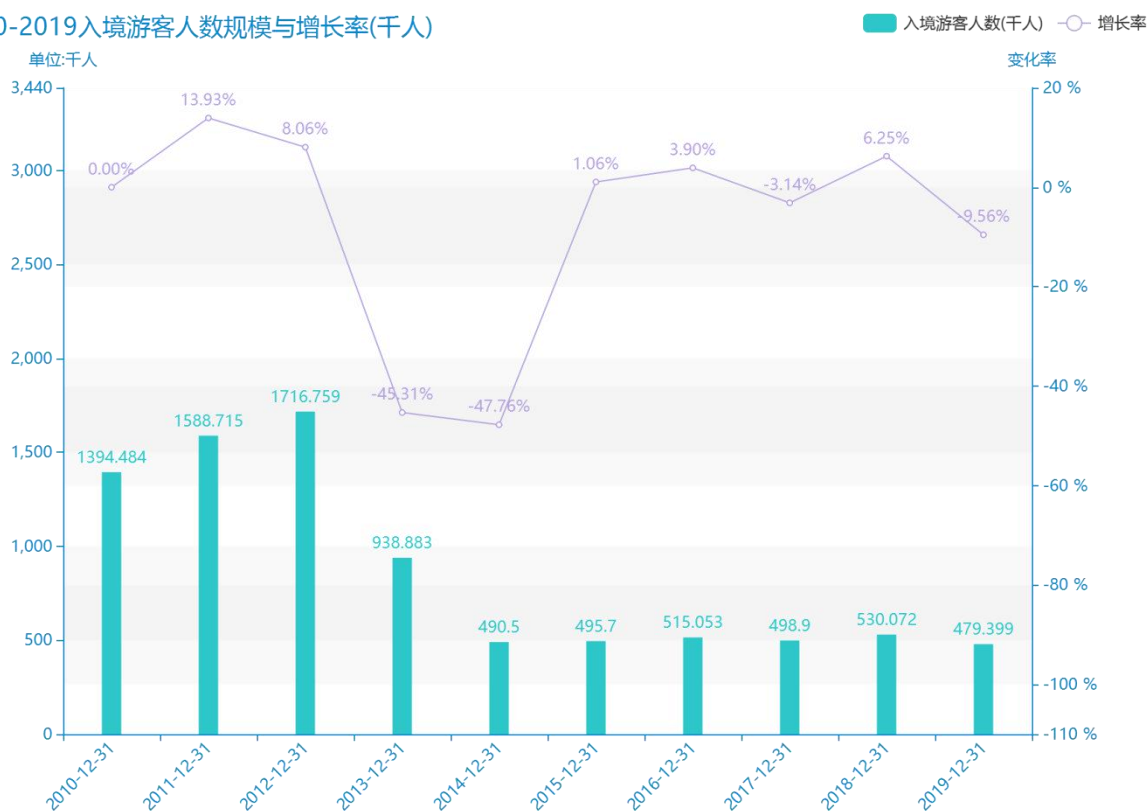

从具体数据来看，****肇庆市的入境游客人数为****千人，该指标在****同期为****千人，与****同期相比****了****千人，同比****，****规模****，增长率较上一年度****%。****期间，肇庆市的入境游客人数由****千人变为****千人，肇庆市的入境游客人数平均值为****千人，平均增长率为****，****年增长最快，增长率为****；****年增长最慢，增长率为****。

相较于全国各省份同期数据，****肇庆市的入境游客人数处于****的位置，其规模在统计的****个省市（除港澳台）中位列第****，同期入境游客人数排名前五的是****，排名最后五位的是****。肇庆市的入境游客人数比全国平均水平****千人，与排名首位的****相差****千人。而对于最近一期的增长率来说，增长率排名前五的城市是****，排名最后五名的是****。其中，肇庆市的入境游客人数的增长率排在第****的位置。

2010-2019入境游客人数规模与增长率(千人)