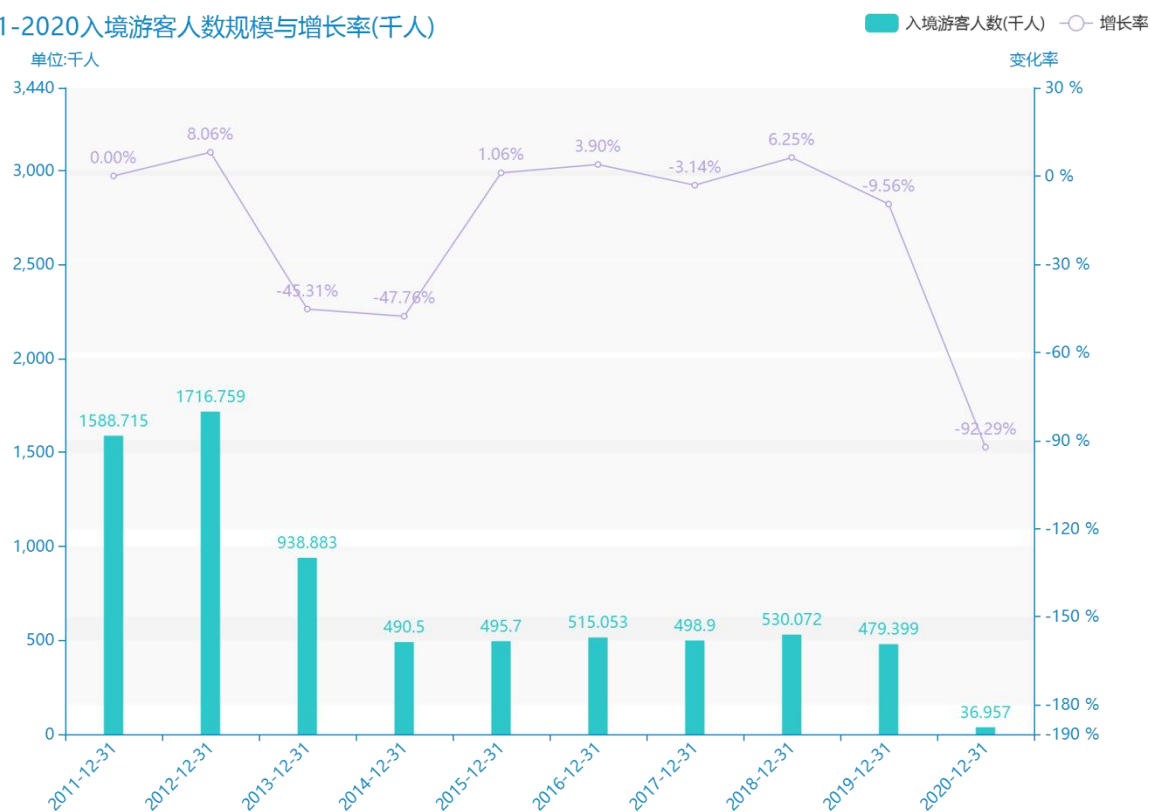

由最近获得的对肇庆市的入境游客人数的统计结果可知，****，肇庆市的入境游客人数的数据达到了****千人，该指标在****同期的数据为****千人。与****同期相比****了****千人，同比****，****规模较为****，增长率较上一年度****%。平均增长率为****，其中增长率最大可以达到****。根据****中肇庆市的入境游客人数的统计数据，可以准确的看出，自从****以来，肇庆市的入境游客人数经历了一定程度的****，****相比于****，****了****千人。同时，还值得注意的是，****期间，肇庆市的入境游客人数平均值为****千人。同时，由具体数据可知，在这几年中，我国肇庆市的入境游客人数最大值曾达到****千人，最小值曾达到****千人。

相较于全国各省份同期数据，****肇庆市的入境游客人数处于****的位置，其规模在统计的****个省市（除港澳台）中位列第****，同期入境游客人数排名前五的是****，排名最后五位的是****。肇庆市的入境游客人数比全国平均水平****千人，与排名首位的****相差****千人。而对于最近一期的增长率来说，增长率排名前五的城市是****，排名最后五名的是****。其中，肇庆市的入境游客人数的增长率排在第****的位置。

2011-2020入境游客人数规模与增长率(千人)