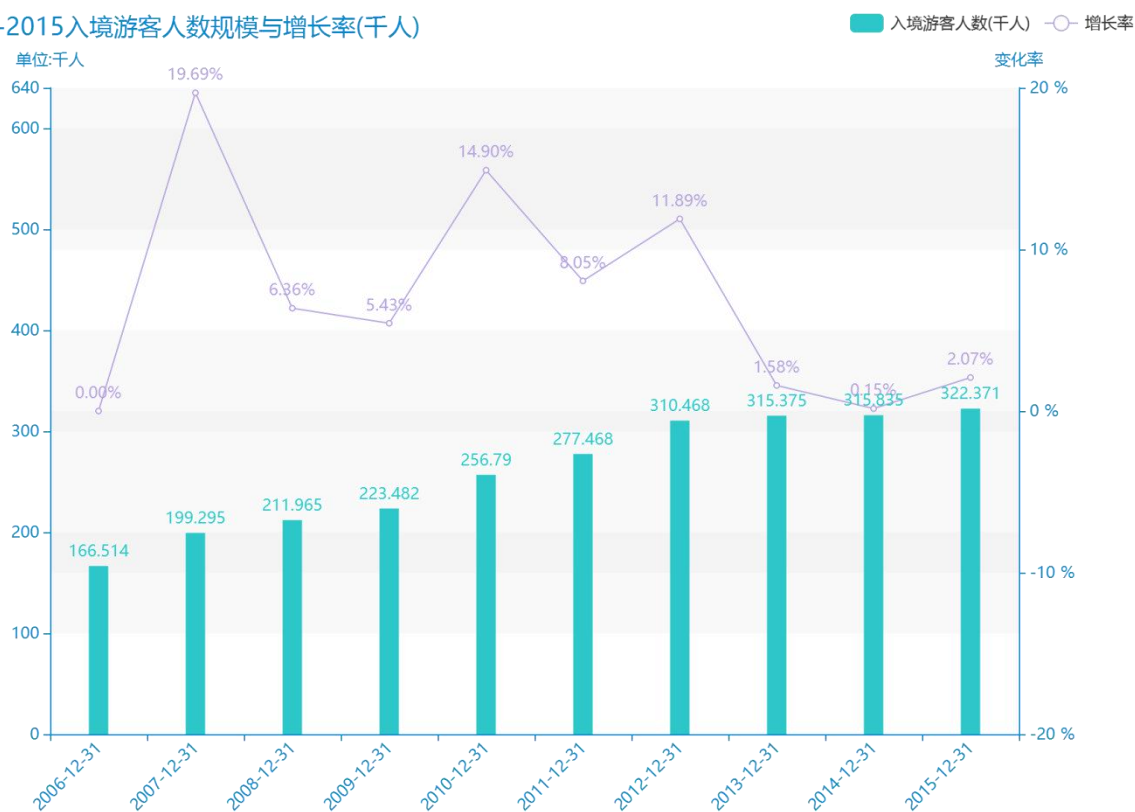

随着社会的发展，舟山市的入境游客人数越来越收到广大民众的关注，统计局最新得出的统计数据如下。从宏观的数据大体来看，****期间，舟山市的入境游客人数平均值为****千人。从数据的峰值和谷值可以具体看出，在这几年中，我国舟山市的入境游客人数最大值曾达到****千人，最小值曾达到****千人。****，舟山市的入境游客人数的值为****千人，该指标在****同期为****千人。与****同期相比****了****千人，同比****，****规模较为****，增长率较上一年度****%。平均增长率为****，其中增长率最大可以达到****。根据****中舟山市的入境游客人数的统计数据，从变化率的角度来看，我们可以从大体上看出，自从****以来，舟山市的入境游客人数经历了一定程度的****，****相比于****，****了****千人。

相较于全国各省份同期数据，****舟山市的入境游客人数处于****的位置，其规模在统计的****个省市（除港澳台）中位列第****，同期入境游客人数排名前五的是****，排名最后五位的是****。舟山市的入境游客人数比全国平均水平****千人，与排名首位的****相差****千人。而对于最近一期的增长率来说，增长率排名前五的城市是****，排名最后五名的是****。其中，舟山市的入境游客人数的增长率排在第****的位置。

2006-2015入境游客人数规模与增长率(千人)