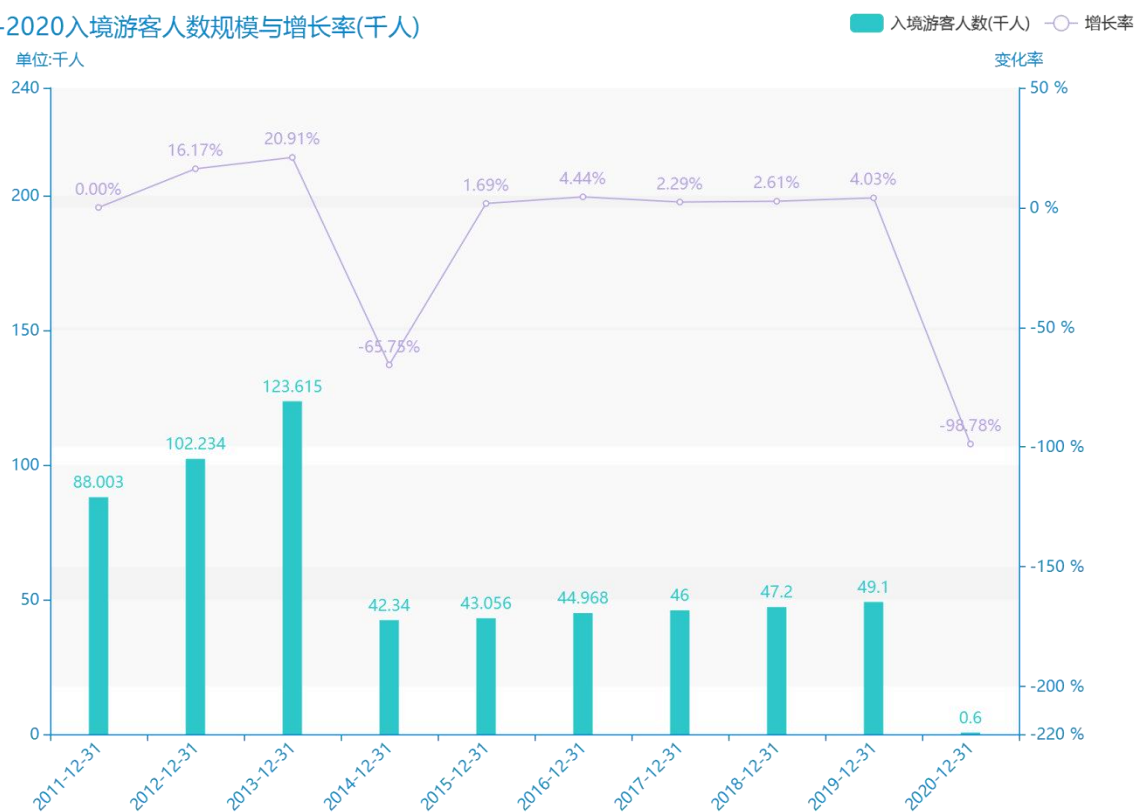

由最近获得的对葫芦岛市的入境游客人数的统计结果可知，****，葫芦岛市的入境游客人数的数据达到了****千人，该指标在****同期的数据为****千人。与****同期相比****了****千人，同比****，****规模较为****，增长率较上一年度****%。平均增长率为****，其中增长率最大可以达到****。根据****中葫芦岛市的入境游客人数的统计数据，可以准确的看出，自从****以来，葫芦岛市的入境游客人数经历了一定程度的****，****相比于****，****了****千人。同时，还值得注意的是，****期间，葫芦岛市的入境游客人数平均值为****千人。同时，由具体数据可知，在这几年中，我国葫芦岛市的入境游客人数最大值曾达到****千人，最小值曾达到****千人。

相较于全国各省份同期数据，****葫芦岛市的入境游客人数处于****的位置，其规模在统计的****个省市（除港澳台）中位列第****，同期入境游客人数排名前五的是****，排名最后五位的是****。葫芦岛市的入境游客人数比全国平均水平****千人，与排名首位的****相差****千人。而对于最近一期的增长率来说，增长率排名前五的城市是****，排名最后五名的是****。其中，葫芦岛市的入境游客人数的增长率排在第****的位置。

2011-2020入境游客人数规模与增长率(千人)