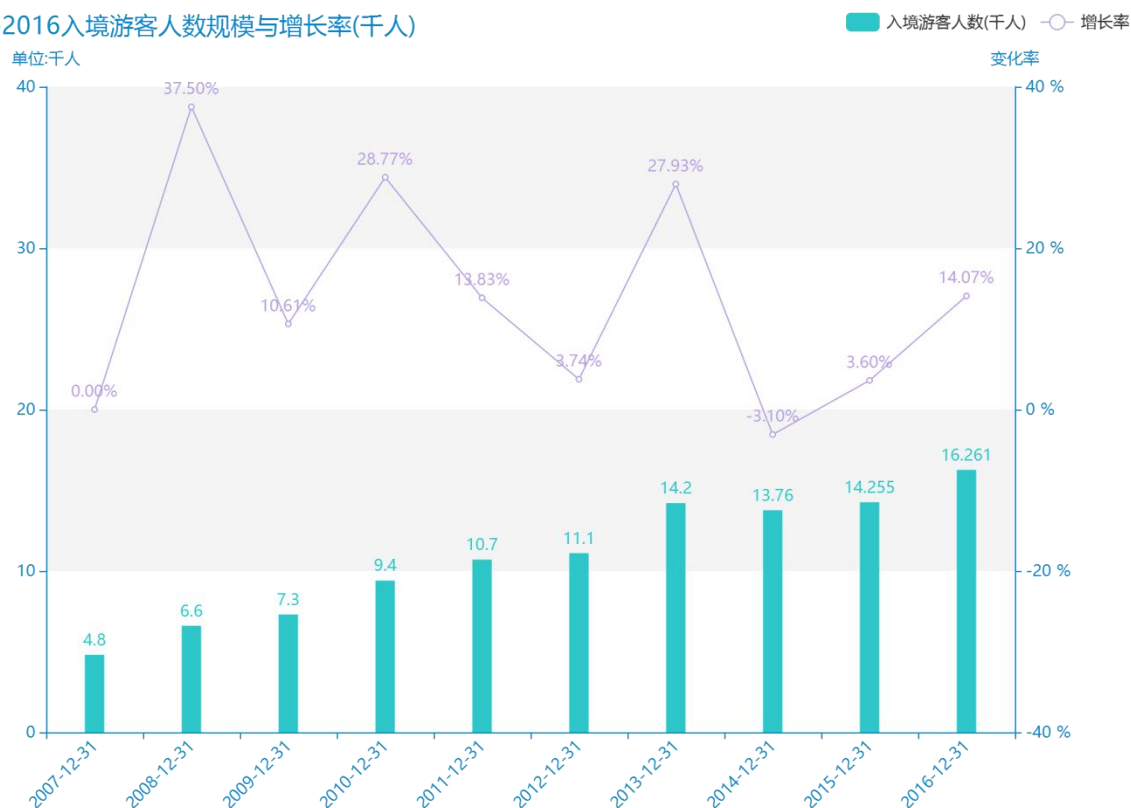

与历史数据相比，****衡水市的入境游客人数为****千人，该指标在****同期为****千人，与****同期相比****了****千人，同比****，****规模****，增长率较上一年度****%。****间，衡水市的入境游客人数由****千人变为****千人，衡水市的入境游客人数平均值为****千人，平均增长率为****，****年增长最快，增长率为****；****年增长最慢，增长率为****。

与全国各省份同期数据横向对比，****衡水市的入境游客人数处于****的位置，其规模在统计的****个省市（除港澳台）中位列第****，同期入境游客人数排名前五的是****，排名最后五位的是****。衡水市的入境游客人数比全国平均水平****千人，与排名首位的****相差****千人。而对于最近一期的增长率来说，增长率排名前五的城市是****，排名最后五名的是****。其中，衡水市的入境游客人数的增长率排在第****的位置。

2007-2016入境游客人数规模与增长率(千人)