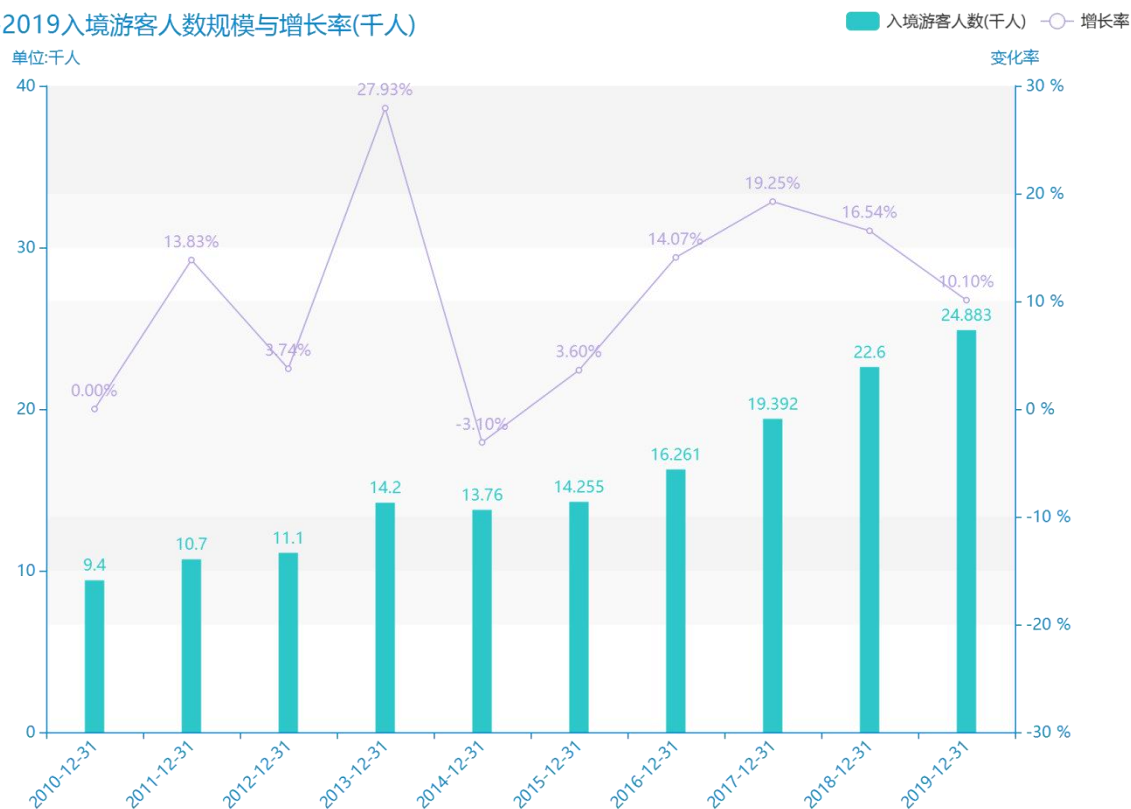

从具体数据来看，****衡水市的入境游客人数为****千人，该指标在****同期为****千人，与****同期相比****了****千人，同比****，****规模****，增长率较上一年度****%。****期间，衡水市的入境游客人数由****千人变为****千人，衡水市的入境游客人数平均值为****千人，平均增长率为****，****年增长最快，增长率为****；****年增长最慢，增长率为****。

相较于全国各省份同期数据，****衡水市的入境游客人数处于****的位置，其规模在统计的****个省市（除港澳台）中位列第****，同期入境游客人数排名前五的是****，排名最后五位的是****。衡水市的入境游客人数比全国平均水平****千人，与排名首位的****相差****千人。而对于最近一期的增长率来说，增长率排名前五的城市是****，排名最后五名的是****。其中，衡水市的入境游客人数的增长率排在第****的位置。

2010-2019入境游客人数规模与增长率(千人)