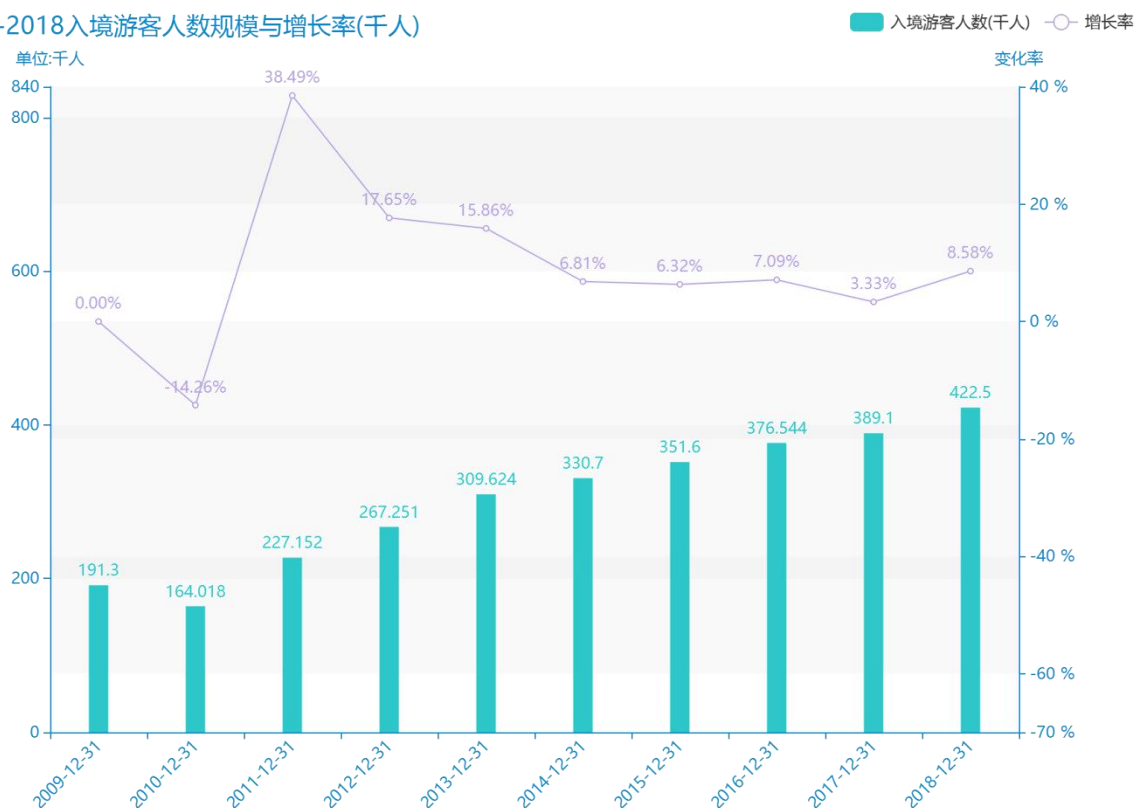

与历史数据相比，****贺州市的入境游客人数为****千人，该指标在****同期为****千人，与****同期相比****了****千人，同比****，****规模****，增长率较上一年度****%。****间，贺州市的入境游客人数由****千人变为****千人，贺州市的入境游客人数平均值为****千人，平均增长率为****，****年增长最快，增长率为****；****年增长最慢，增长率为****。

与全国各省份同期数据横向对比，****贺州市的入境游客人数处于****的位置，其规模在统计的****个省市（除港澳台）中位列第****，同期入境游客人数排名前五的是****，排名最后五位的是****。贺州市的入境游客人数比全国平均水平****千人，与排名首位的****相差****千人。而对于最近一期的增长率来说，增长率排名前五的城市是****，排名最后五名的是****。其中，贺州市的入境游客人数的增长率排在第****的位置。

2009-2018入境游客人数规模与增长率(千人)