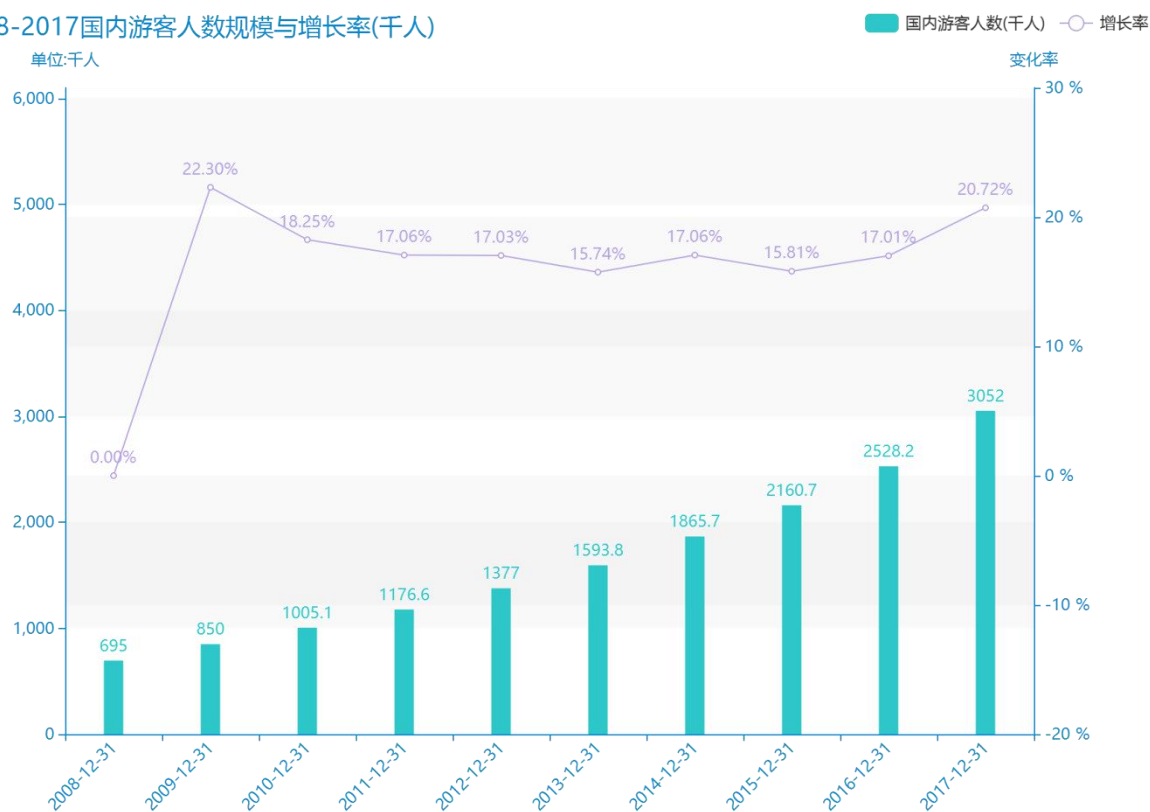

由最近获得的对辽源市的国内游客人数的统计结果可知，****，辽源市的国内游客人数的数据达到了****千人，该指标在****同期的数据为****千人。与****同期相比****了****千人，同比****，****规模较为****，增长率较上一年度****%。平均增长率为****，其中增长率最大可以达到****。根据****中辽源市的国内游客人数的统计数据，可以准确的看出，自从****以来，辽源市的国内游客人数经历了一定程度的****，****相比于****，****了****千人。同时，还值得注意的是，****期间，辽源市的国内游客人数平均值为****千人。同时，由具体数据可知，在这几年中，我国辽源市的国内游客人数最大值曾达到****千人，最小值曾达到****千人。

相较于全国各省份同期数据，****辽源市的国内游客人数处于****的位置，其规模在统计的****个省市（除港澳台）中位列第****，同期国内游客人数排名前五的是****，排名最后五位的是****。辽源市的国内游客人数比全国平均水平****千人，与排名首位的****相差****千人。而对于最近一期的增长率来说，增长率排名前五的城市是****，排名最后五名的是****。其中，辽源市的国内游客人数的增长率排在第****的位置。

2008-2017国内游客人数规模与增长率(千人)