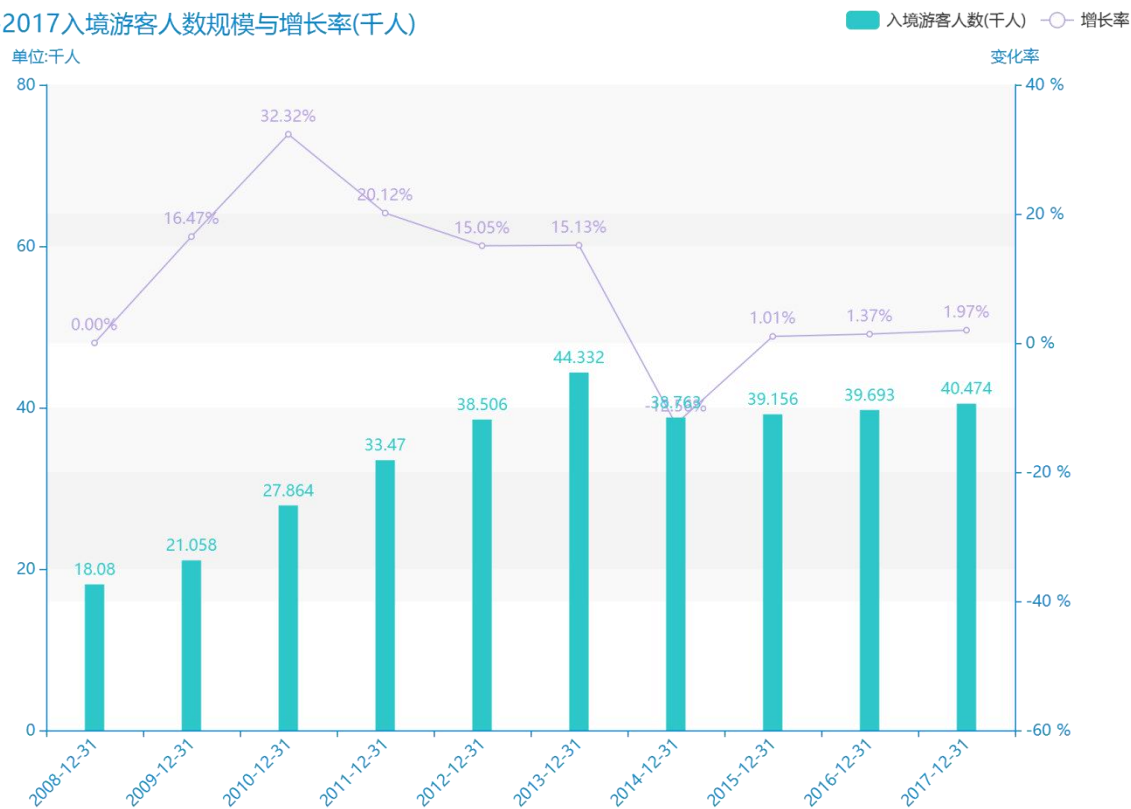

与历史数据相比，****辽阳市的入境游客人数为****千人，该指标在****同期为****千人，与****同期相比****了****千人，同比****，****规模****，增长率较上一年度****%。****间，辽阳市的入境游客人数由****千人变为****千人，辽阳市的入境游客人数平均值为****千人，平均增长率为****，****年增长最快，增长率为****；****年增长最慢，增长率为****。

与全国各省份同期数据横向对比，****辽阳市的入境游客人数处于****的位置，其规模在统计的****个省市（除港澳台）中位列第****，同期入境游客人数排名前五的是****，排名最后五位的是****。辽阳市的入境游客人数比全国平均水平****千人，与排名首位的****相差****千人。而对于最近一期的增长率来说，增长率排名前五的城市是****，排名最后五名的是****。其中，辽阳市的入境游客人数的增长率排在第****的位置。

2008-2017入境游客人数规模与增长率(千人)