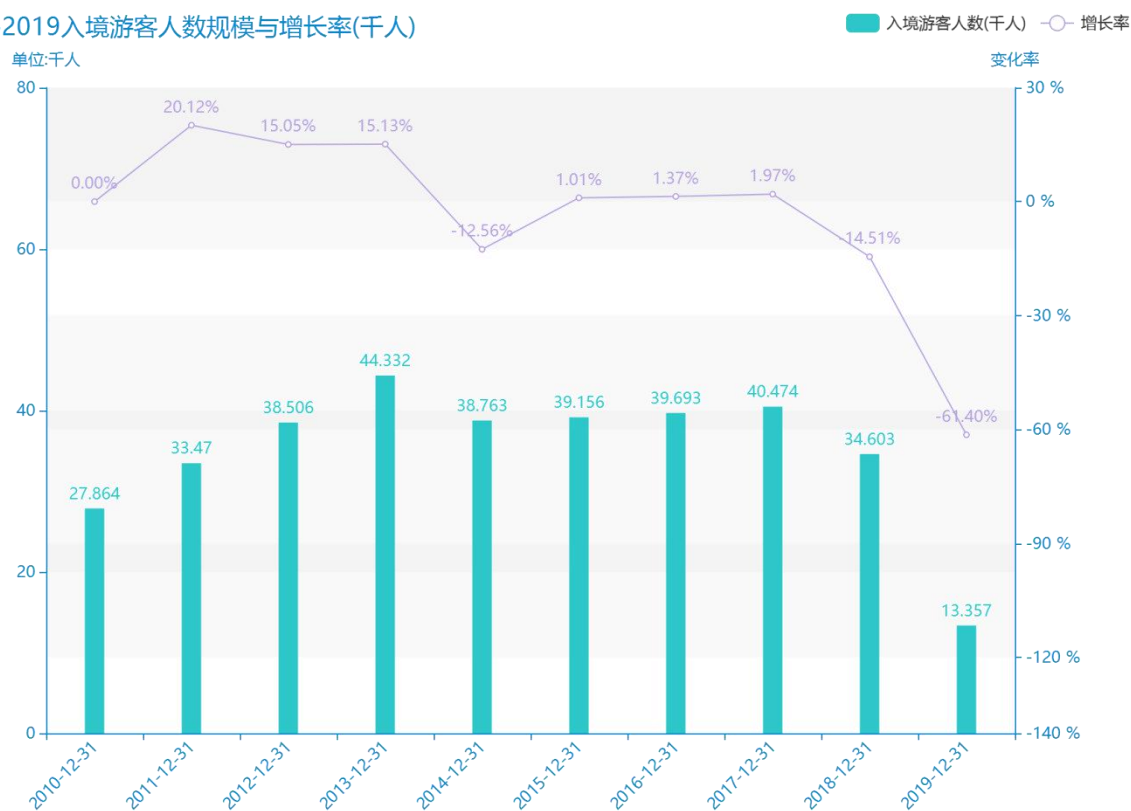

据最新统计局数据统计资料，****，辽阳市的入境游客人数的数据达到了****千人，该指标在****同期的数据为****千人，与****同期相比****了****千人，同比****，****规模****，增长率较上一年度****%。根据****中辽阳市的入境游客人数的统计数据，我们可以很直观的看出，自从****以来，辽阳市的入境游客人数经历了一定程度的****，****相比于****，****了****千人。****期间，辽阳市的入境游客人数平均值为****千人。同时，由具体数据可知，在这几年中，我国辽阳市的入境游客人数最大值曾达到****千人，最小值曾达到****千人。平均增长率为****，其中增长率最大可以达到****。

相较于全国各省份同期数据，****辽阳市的入境游客人数处于****的位置，其规模在统计的****个省市（除港澳台）中位列第****，同期入境游客人数排名前五的是****，排名最后五位的是****。辽阳市的入境游客人数比全国平均水平****千人，与排名首位的****相差****千人。而对于最近一期的增长率来说，增长率排名前五的城市是****，排名最后五名的是****。其中，辽阳市的入境游客人数的增长率排在第****的位置。

2010-2019入境游客人数规模与增长率(千人)