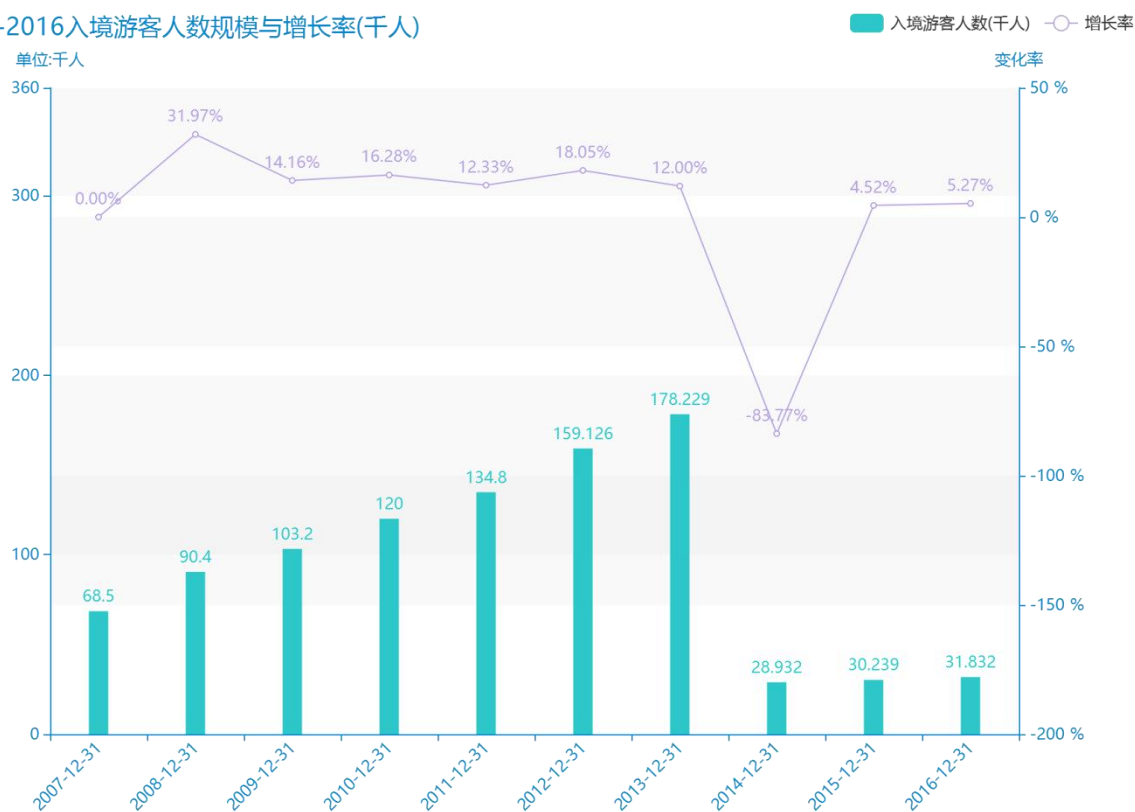

由最近获得的对运城市的入境游客人数的统计结果可知，****，运城市的入境游客人数的数据达到了****千人，该指标在****同期的数据为****千人。与****同期相比****了****千人，同比****，****规模较为****，增长率较上一年度****%。平均增长率为****，其中增长率最大可以达到****。根据****中运城市的入境游客人数的统计数据，可以准确的看出，自从****以来，运城市的入境游客人数经历了一定程度的****，****相比于****，****了****千人。同时，还值得注意的是，****期间，运城市的入境游客人数平均值为****千人。同时，由具体数据可知，在这几年中，我国运城市的入境游客人数最大值曾达到****千人，最小值曾达到****千人。

相较于全国各省份同期数据，****运城市的入境游客人数处于****的位置，其规模在统计的****个省市（除港澳台）中位列第****，同期入境游客人数排名前五的是****，排名最后五位的是****。运城市的入境游客人数比全国平均水平****千人，与排名首位的****相差****千人。而对于最近一期的增长率来说，增长率排名前五的城市是****，排名最后五名的是****。其中，运城市的入境游客人数的增长率排在第****的位置。

2007-2016入境游客人数规模与增长率(千人)