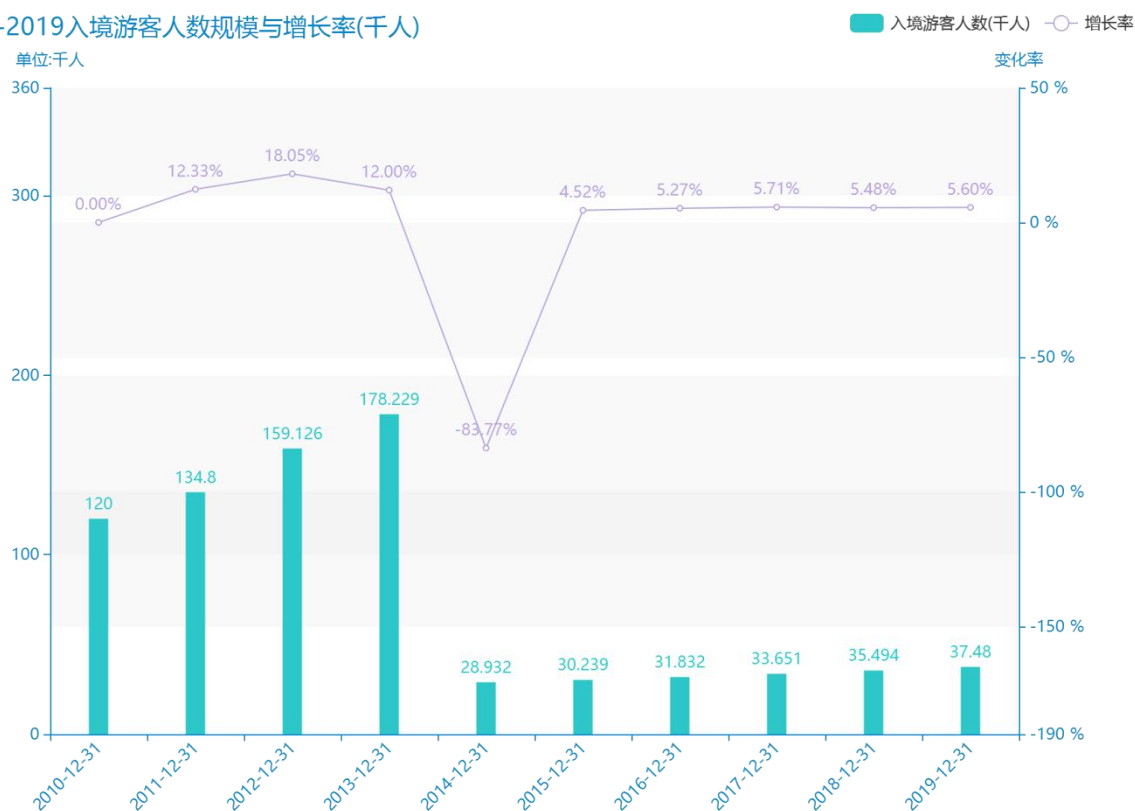

从具体数据来看，****运城市的入境游客人数为****千人，该指标在****同期为****千人，与****同期相比****了****千人，同比****，****规模****，增长率较上一年度****%。****期间，运城市的入境游客人数由****千人变为****千人，运城市的入境游客人数平均值为****千人，平均增长率为****，****年增长最快，增长率为****；****年增长最慢，增长率为****。

相较于全国各省份同期数据，****运城市的入境游客人数处于****的位置，其规模在统计的****个省市（除港澳台）中位列第****，同期入境游客人数排名前五的是****，排名最后五位的是****。运城市的入境游客人数比全国平均水平****千人，与排名首位的****相差****千人。而对于最近一期的增长率来说，增长率排名前五的城市是****，排名最后五名的是****。其中，运城市的入境游客人数的增长率排在第****的位置。

2010-2019入境游客人数规模与增长率(千人)